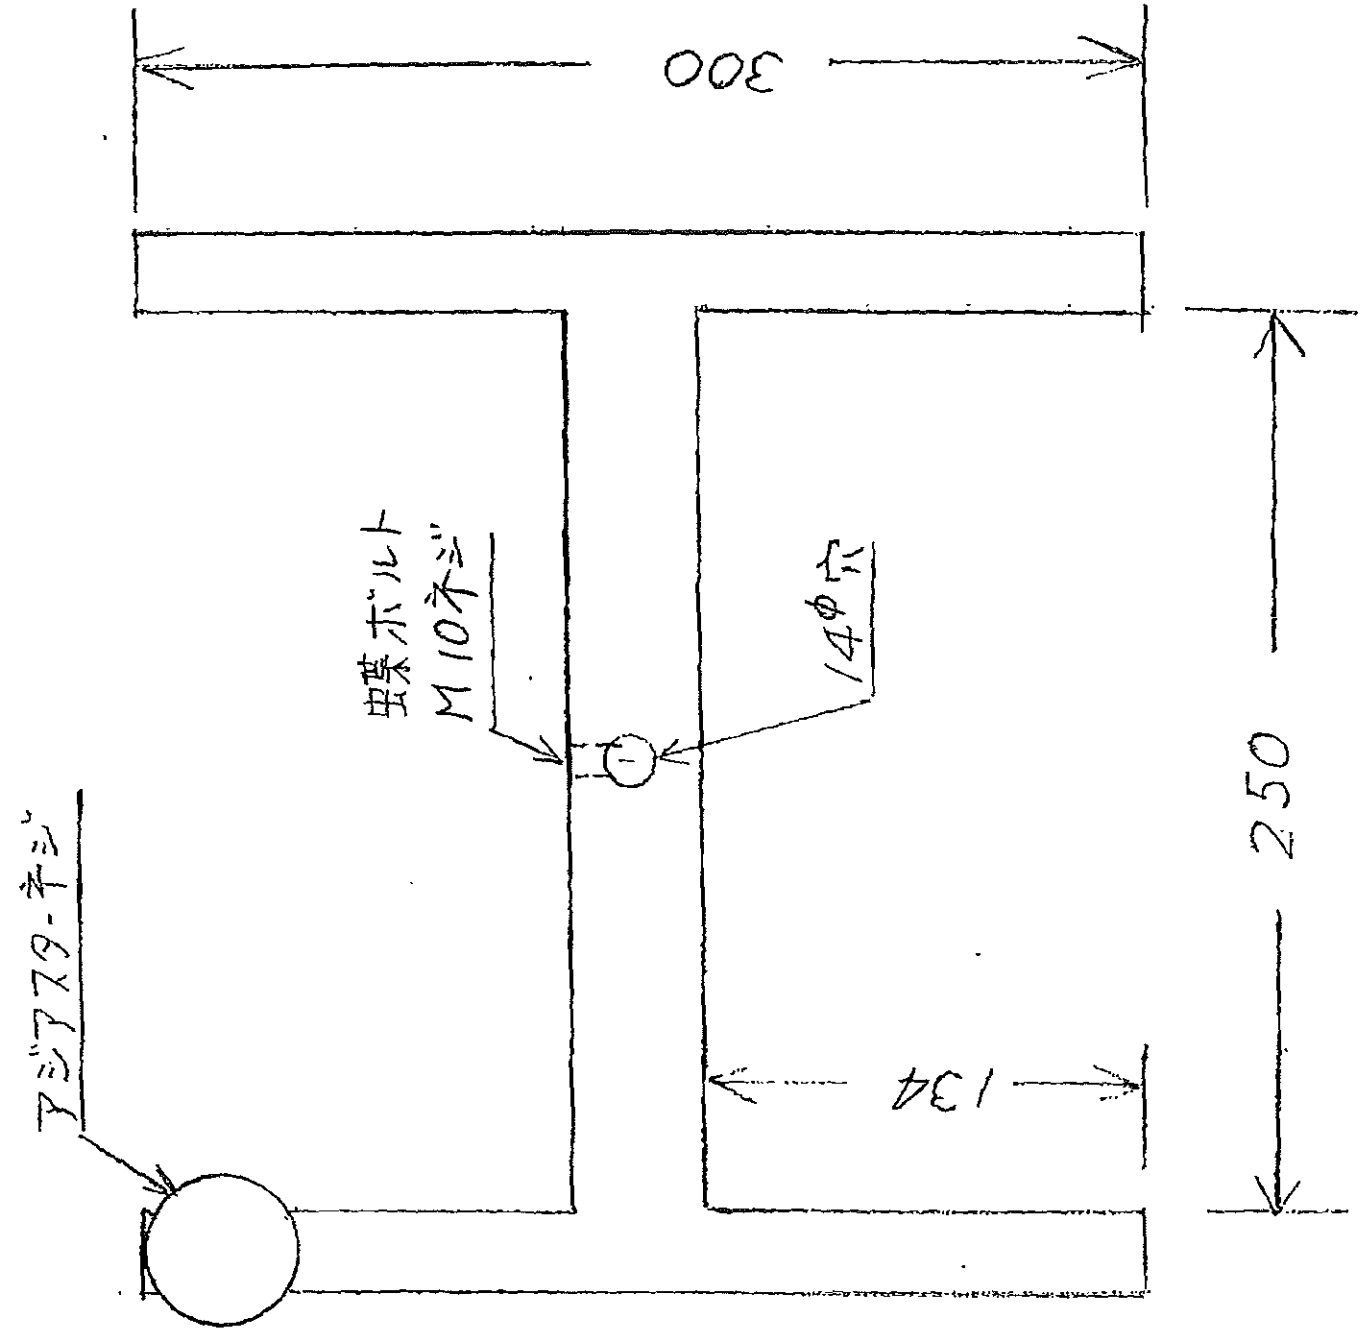

1-3392-01

ステンレスH型スタンド 小

高さ 38 mm

支柱 10φ x 700

1-3392-02

ステンレスH型スタンプ中

高さ 45mm

支柱 10φ x 700

1-3392-03

ステンレスH型スタッド大

高さ 45mm

支柱 16φ×1000

1-3392-04

ステンレスH型スタンド 特大

高さ 46 mm

支柱 18φ×1000