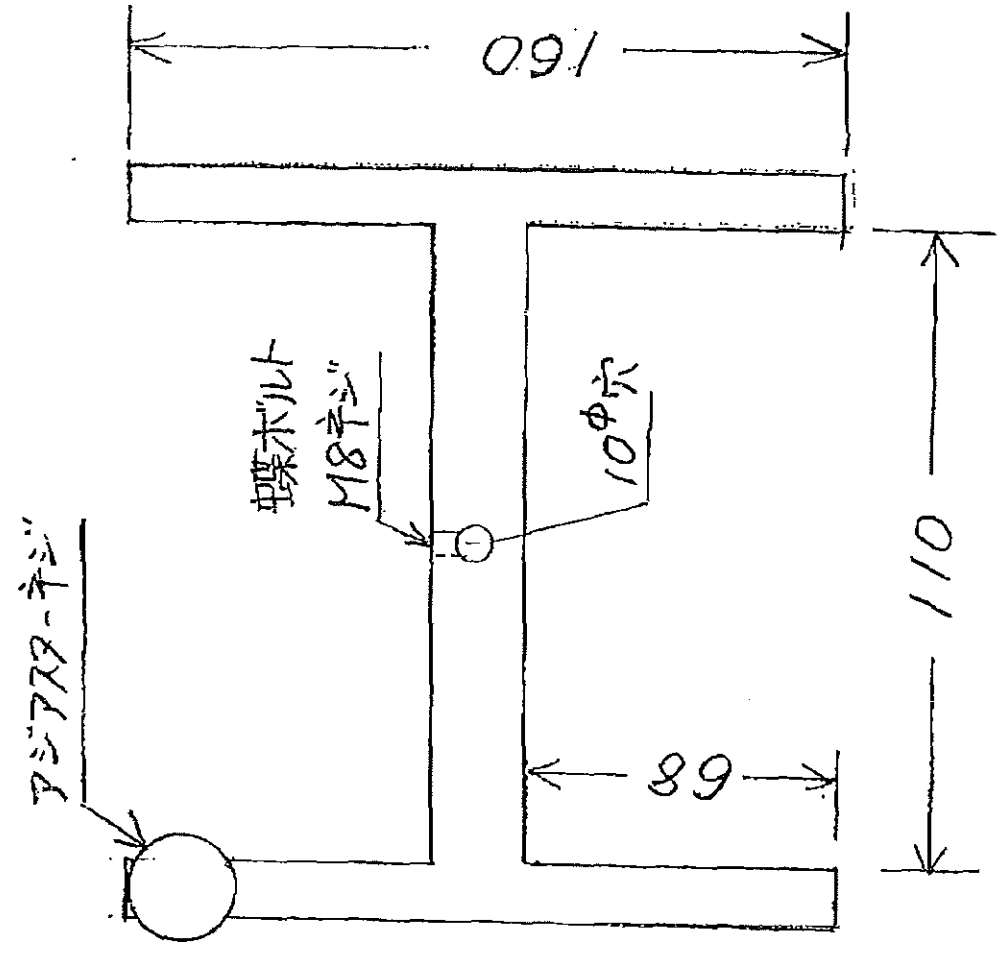

1-3392-01

ステンレスH型スタンド 小

高さ 38 mm

支柱 10φ x 700

1-3392-02

ステンレスH型スタンプ中

高さ 45mm

支柱 10φ x 700

1-3392-03

ステンレスH型スタッド大

高さ 45mm

支柱 16φ×1000

1-3392-04

ステンレスH型スタンド 特大

高さ 46 mm

支柱 18φ×1000