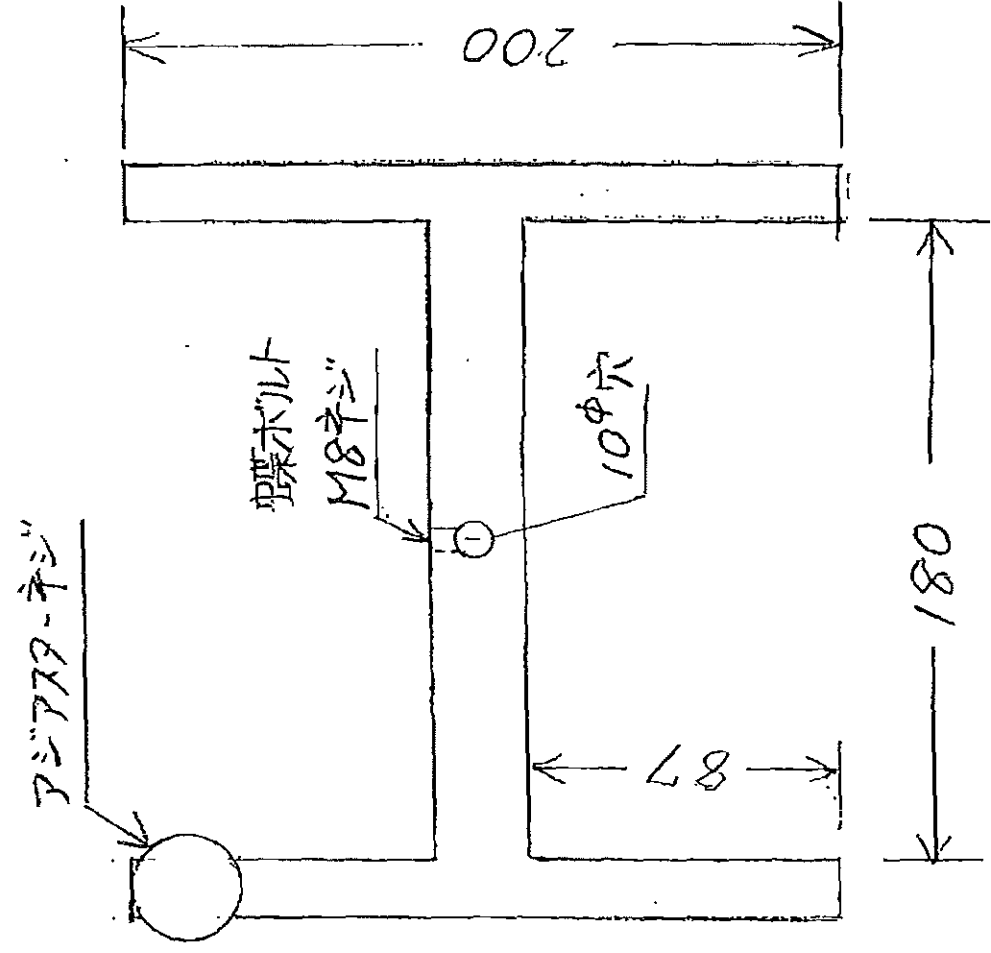

1-3392-01

ステンレスH型スタンド 小

高さ 38 mm

支柱 10φ x 700

1-3392-02

ステンレスH型スタンプ中

高さ 45mm

支柱 10φ x 700

1-3392-03

ステンレスH型スタッド大

高さ 45mm

支柱 16φ×1000

1-3392-04

ステンレスH型スタンド 特大

高さ 46 mm

支柱 18φ×1000