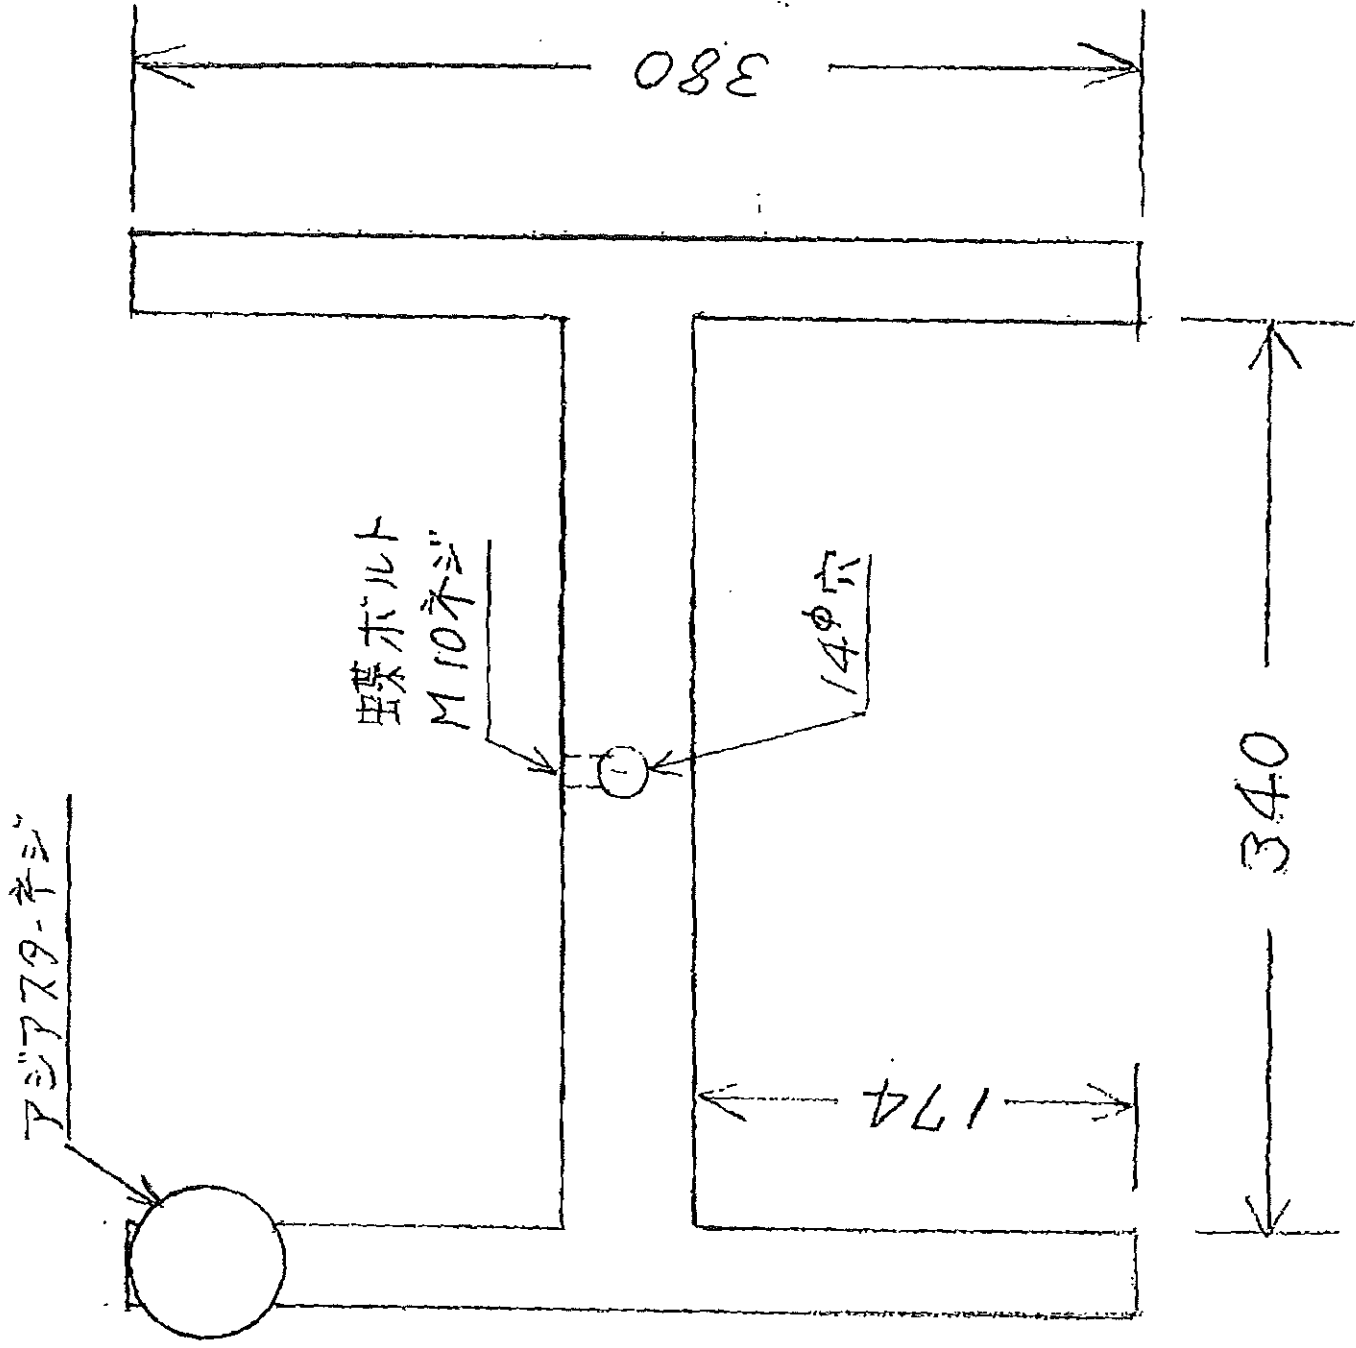

1-3392-01

ステンレスH型スタンド 小

高さ 38 mm

支柱 10φ x 700

1-3392-02

ステンレスH型スタンプ中

高さ 45mm

支柱 10φ x 700

1-3392-03

ステンレスH型スタッド大

高さ 45mm

支柱 16φ×1000

1-3392-04

ステンレスH型スタンド 特大

高さ 46 mm

支柱 18φ×1000