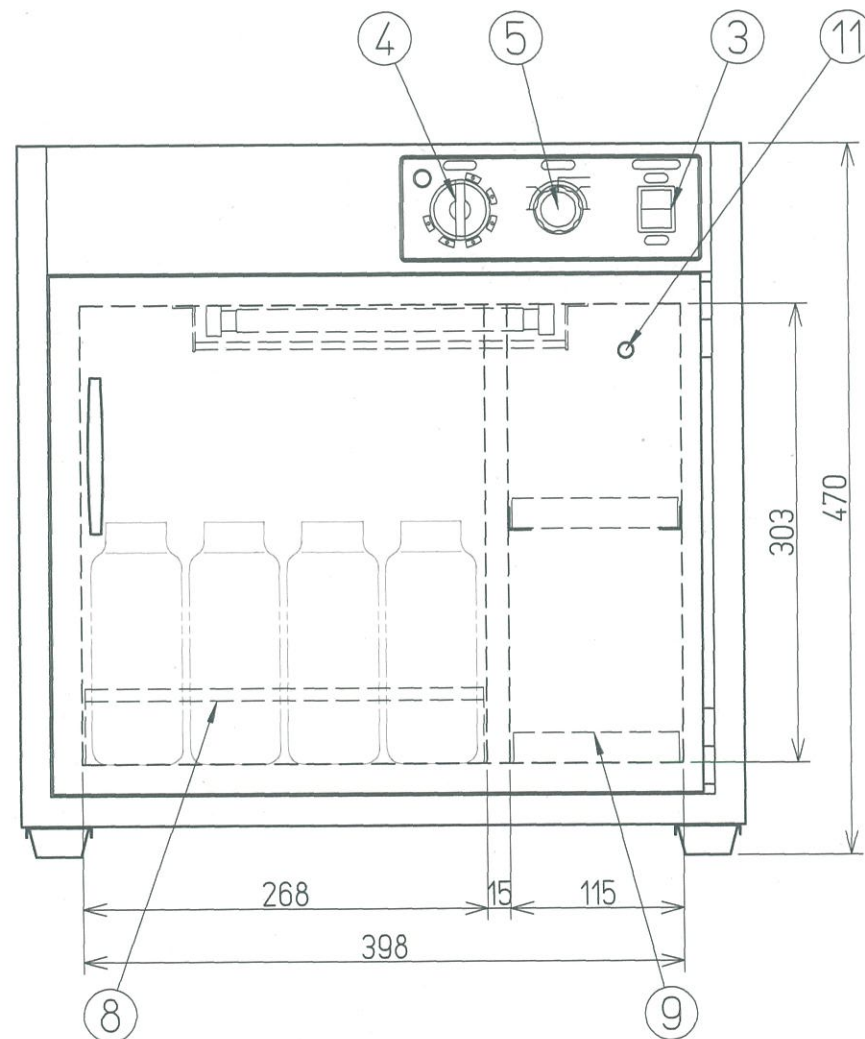

製品仕様表

電源	单相	100V	312W
外觀寸法	480 ^W ×	390 ^D ×	470 ^H mm
温度調節器	有無	30℃~60℃	サーモ式
プラグ形状	2P 15A ストレート式		
品番	名称	仕様	個数
1	本体	SUS 430 ミガキ	1
2	殺菌灯	6W	2
3	電源スイッチ		1
4	タイマー	30分タイマー	1
5	温度調節器	30℃~60℃	1
6	電源コード	1.25 × 2	2M
7	扉取手		1
8	哺乳びんバスケット	SUS 304 ミガキ	1
9	乳首バスケット	SUS 304 ミガキ	2
10	ヒーター	100V 300W	1
11	のぞき窓		1
12	ゴム脚		4

適合コンセント形状

2P.15A.ストレート