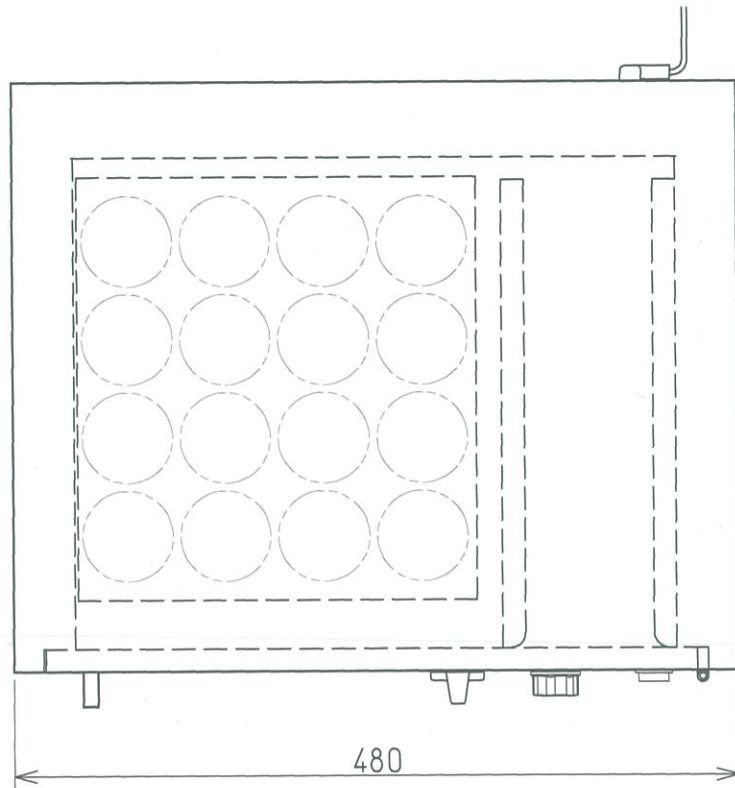

製品仕様表

電源	单相	100V	312W
外觀寸法	480 ^W ×	390 ^D ×	470 ^H mm
温度調節器	有無	30℃~60℃	サーモ式
プラグ形状	2P 15A ストレート式		
品番	名称	仕様	個数
1	本体	SUS 430 ミガキ	1
2	殺菌灯	6W	2
3	電源スイッチ		1
4	タイマー	30分タイマー	1
5	温度調節器	30℃~60℃	1
6	電源コード	1.25 × 2	2M
7	扉取手		1
8	哺乳びんバスケット	SUS 304 ミガキ	1
9	乳首バスケット	SUS 304 ミガキ	2
10	ヒーター	100V 300W	1
11	のぞき窓		1
12	ゴム脚		4

適合コンセント形状

2P.15A.ストレート