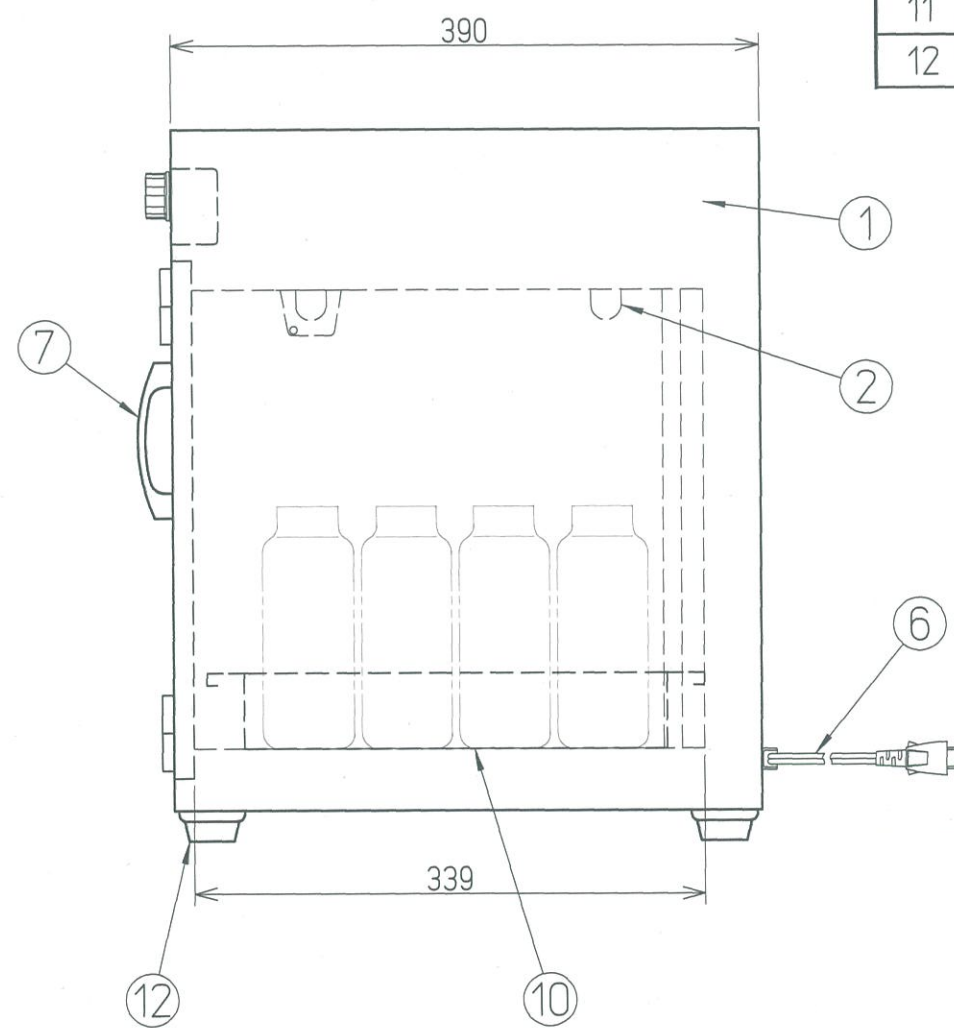

製品仕様表

電源	单相	100V	312W
外觀寸法	480 ^W ×	390 ^D ×	470 ^H mm
温度調節器	有無	30℃~60℃	サーモ式
プラグ形状	2P 15A ストレート式		
品番	名称	仕様	個数
1	本体	SUS 430 ミガキ	1
2	殺菌灯	6W	2
3	電源スイッチ		1
4	タイマー	30分タイマー	1
5	温度調節器	30℃~60℃	1
6	電源コード	1.25 × 2	2M
7	扉取手		1
8	哺乳びんバスケット	SUS 304 ミガキ	1
9	乳首バスケット	SUS 304 ミガキ	2
10	ヒーター	100V 300W	1
11	のぞき窓		1
12	ゴム脚		4

適合コンセント形状

2P.15A.ストレート