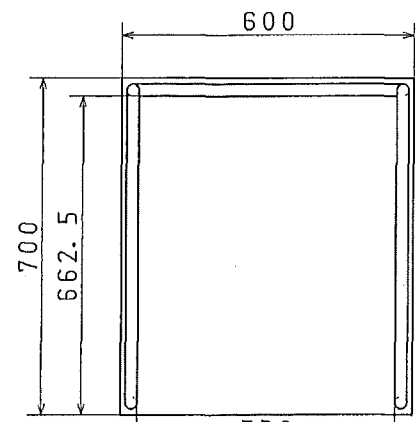

正面図

側面図

平面図

図面作成 14年 5月 16日		尺度	投影法	
品名	身長計、体重計用手すり	1/10		
		設計	製図	検図
		図番	01	