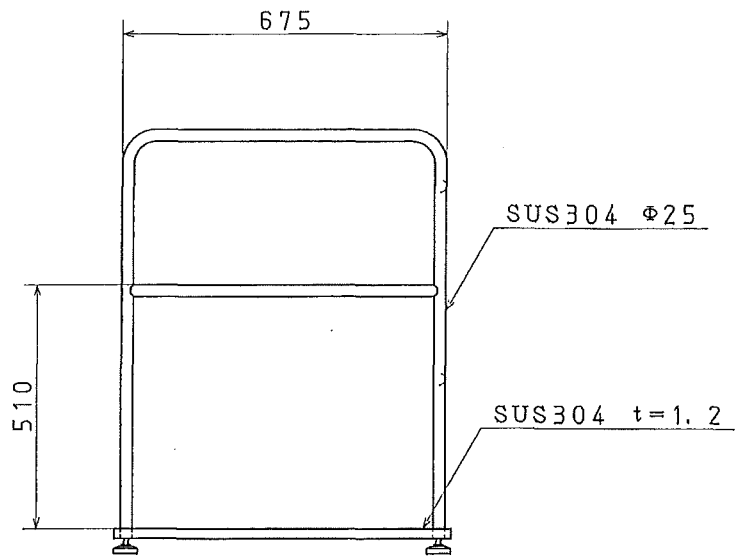

正面図

側面図

平面図

図面作成 14年 5月 16日		尺度	投影法	
品名	身長計、体重計用手すり	1/10		
		設計	製図	検図
		図番	01	