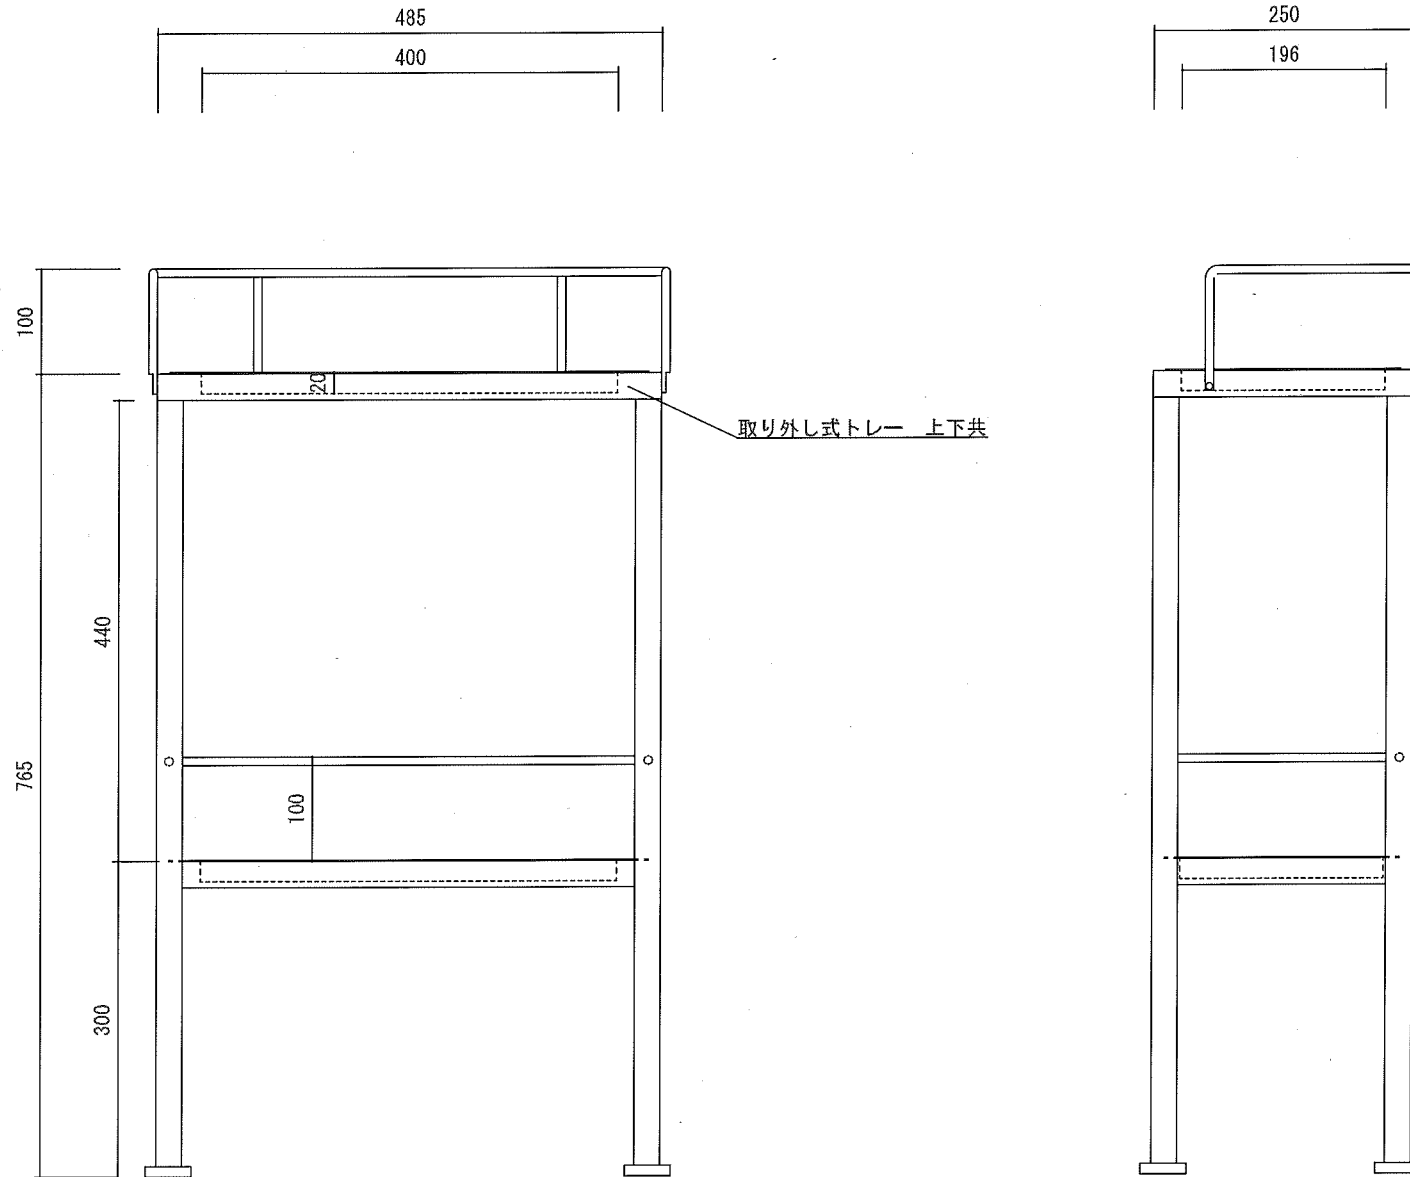

8-3956-01

		日付	平成 23 年 12 月 13 日	作成	検印	殿
		尺度	S =	1 / 5 (A3)		
		図番	No.	K231213-02		貯尿器スタンド ACB-6S

8-3956-02

		日付	平成 23 年 12 月 13 日	作成	検印	殿
		尺度	S = 1 / 5 (A3)			
		図番	No.	K231213-01		貯尿器スタンド ACB-10S