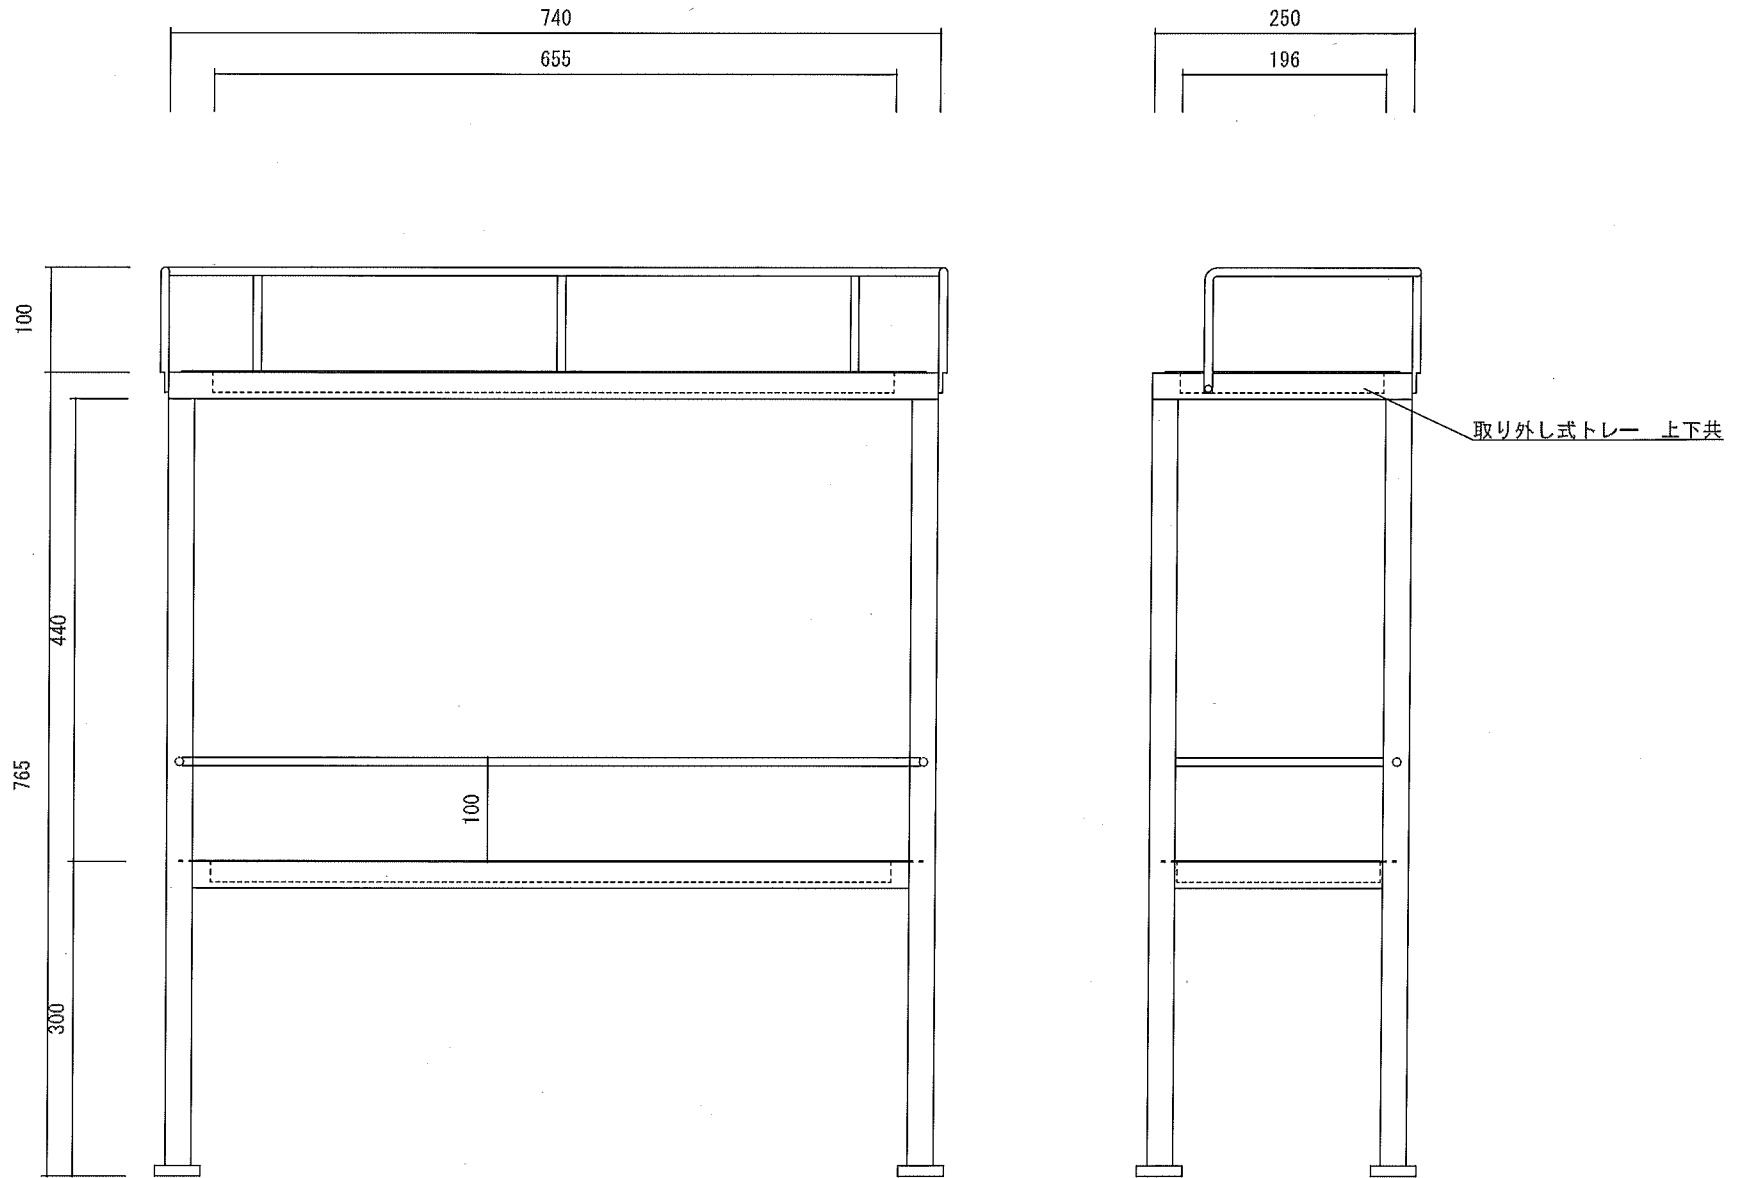

8-3956-01

		日付	平成 23 年 12 月 13 日	作成	検印	殿
		尺度	S =	1 / 5 (A3)		
		図番	No.	K231213-02		貯尿器スタンド ACB-6S

8-3956-02

		日付	平成 23 年 12 月 13 日	作成	検印	殿
		尺度	S = 1 / 5 (A3)			
		図番	No.	K231213-01		貯尿器スタンド ACB-10S