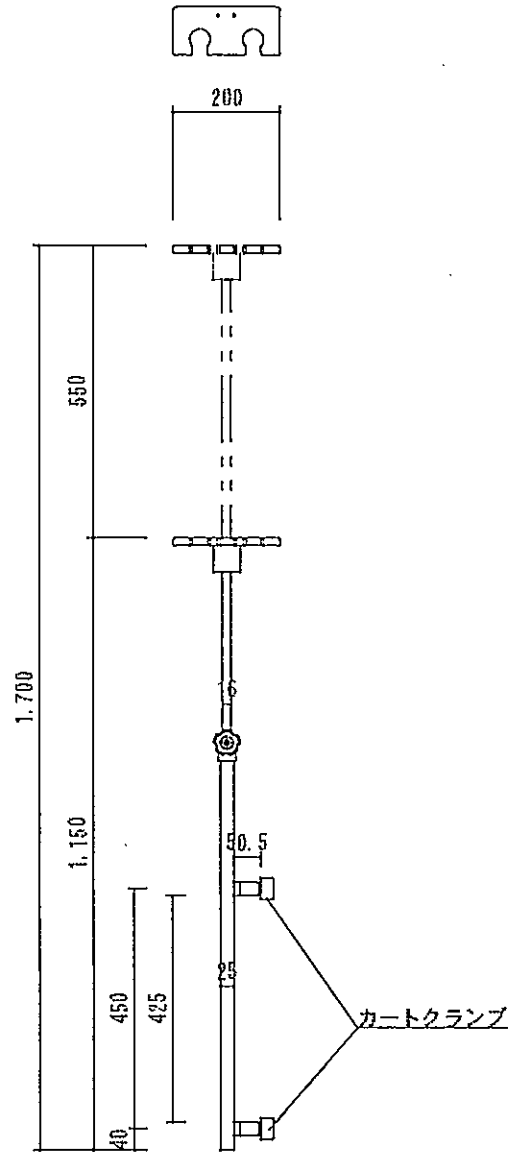

8-9559-01

	日付 平成 27 年 07 月 28 日 作成 検印	殿
	尺度 S = 1 / 10 (A3)	
	図番 No. K270728-01	2本掛内視鏡スタンド ENDS-0P