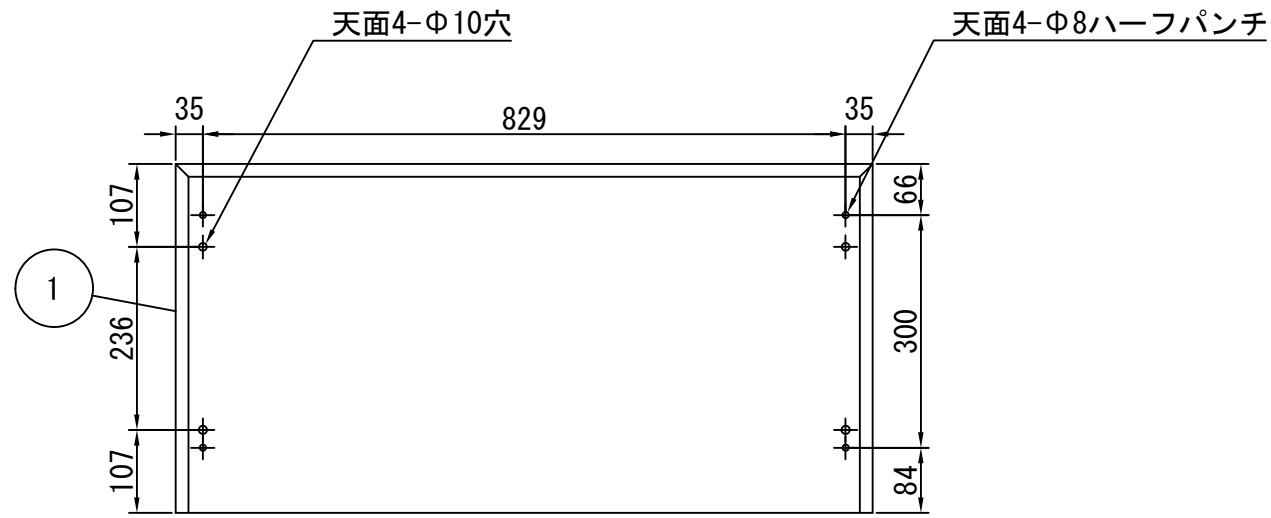

| 品番 | 名称 | 材厚 | 1台当り | 材質 | 備考 |
|----|----|-----|-------|------|----|
| 1 | 本体 | 0.7 | 1 | SPCC | |
| 2 | 引戸 | 0.8 | 左右中各1 | SPCC | |
| 3 | 棚板 | 0.7 | 2 | SPCC | |
| 4 | 引手 | - | 2 | ABS | |
| 5 | 錠前 | - | 1 | ZDC | |

摘要

| | H | W | D |
|-------|------|-----|-----|
| 本体外寸法 | 1030 | 899 | 450 |
| 本体内寸法 | 983 | 865 | 383 |

仕様

1. 色調: DSK-WC色塗装(ホワイト色)
2. 棚板2枚付, 棚板ピッチ: 16.6mm
3. 引戸 ラッチ・錠付
4. 開口寸法: 530mm
5. 錠前開閉表示(青:開錠 赤:施錠)