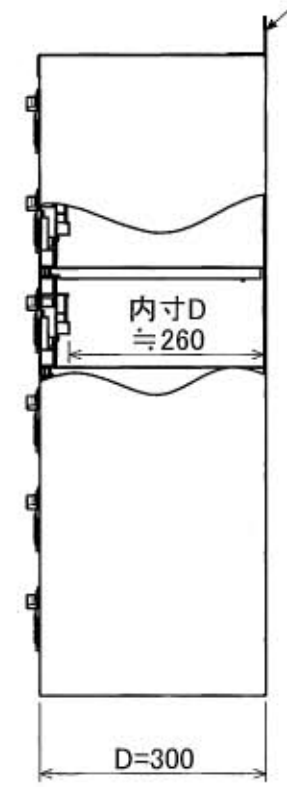

1 2 3 4 5 6 7 8

A
B
C
D
E
F

樹脂取手(色:コールドグレー)
(暗証番号錠タイプ)
(マスターキー1本付)

ポリカ窓
(透明)

名札入れ
(色:アイボリー)
(セル・カード付)

転倒防止金具(t1.6)
(アンカー孔 φ10)(付属品)

A
B
C
D
E
F

1 2 3 4 5 6 7 8