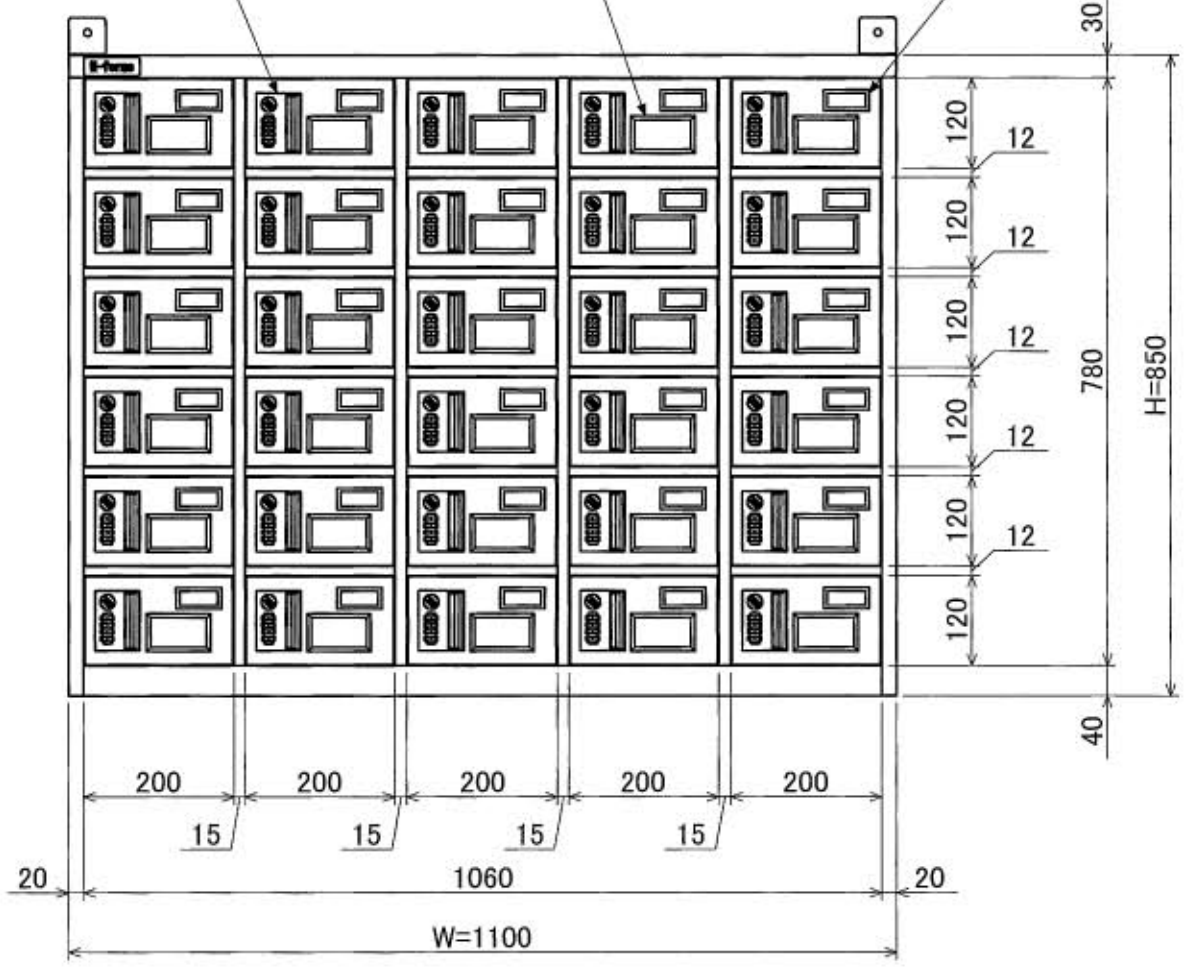

1 2 3 4 5 6 7 8

A
B
C
D
E
F

樹脂取手(色:コールドグレー)
(暗証番号錠タイプ)
(マスターキー1本付)

ポリカ窓
(透明)

名札入れ
(色:アイボリー)
(セル・カード付)

転倒防止金具(t1.6)
(アンカー孔 φ10)(付属品)

A
B
C
D
E
F

1 2 3 4 5 6 7 8