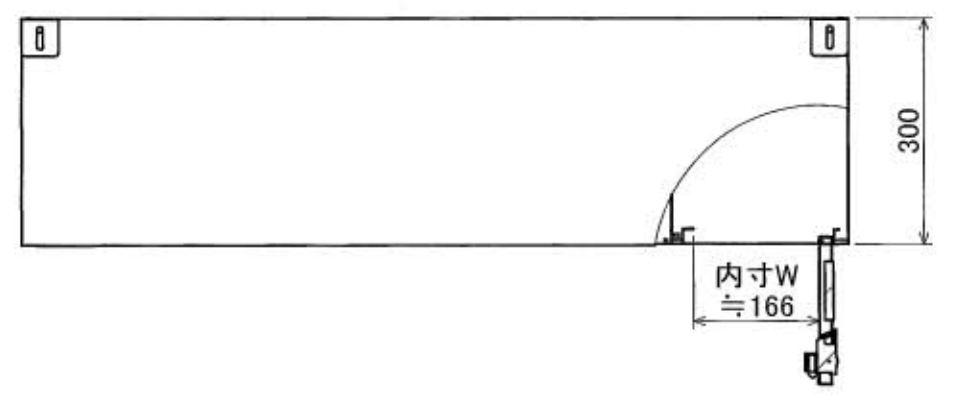

1 2 3 4 5 6 7 8

A
B
C
D
E
F

樹脂取手(色:コールドグレー)
(暗証番号錠タイプ)
(マスターキー1本付)

ポリカ窓
(透明)

名札入れ
(色:アイボリー)
(セル・カード付)

転倒防止金具(t1.6)
(アンカー孔 φ10)(付属品)

A
B
C
D
E
F

1 2 3 4 5 6 7 8