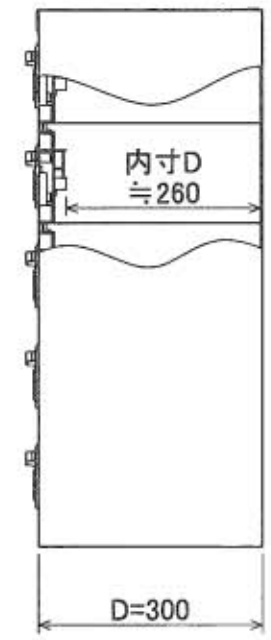

1 2 3 4 5 6 7 8

A
B
C
D
E
F

樹脂取手(色:コールドグレー)
(暗証番号錠タイプ)
(マスターキー1本付)

ポリカ窓
(透明)

名札入れ
(色:アイボリー)
(セル・カード付)

4-M5
(上下連結用)

b. 2019-08-22 天面孔追加 ハイ
a. 2018-07-12 2-φ8削除 クェット

1 2 3 4 5 6 7 8