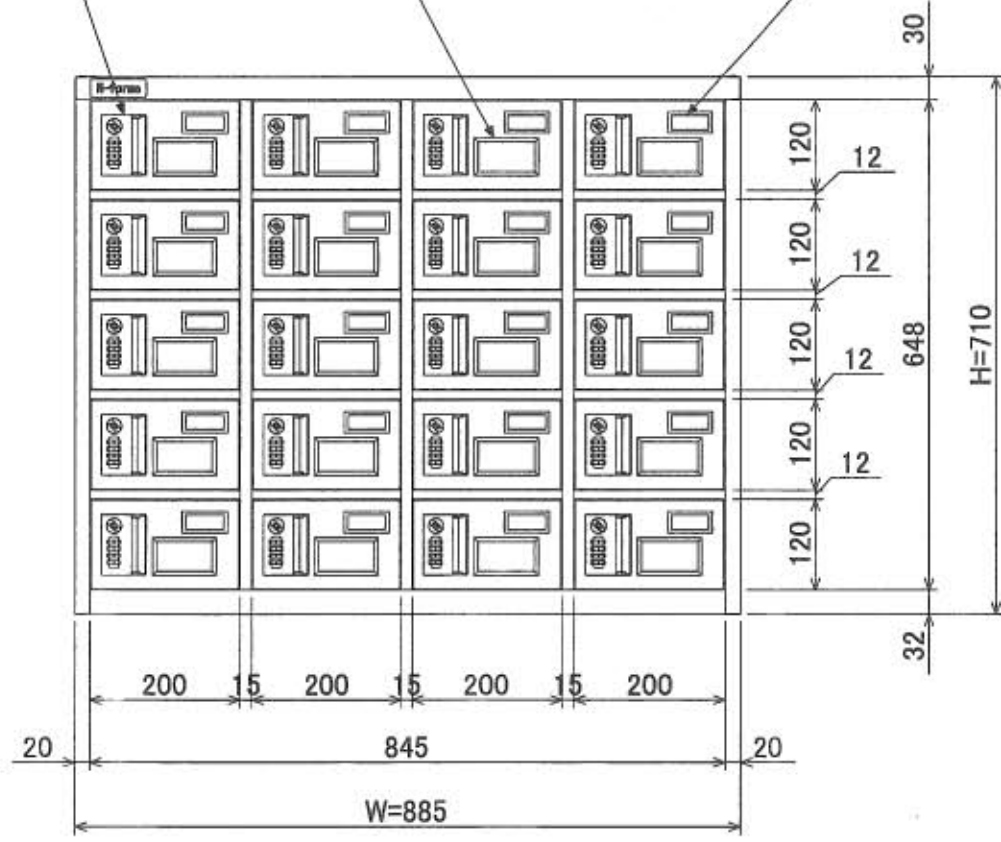

1 2 3 4 5 6 7 8

A
B
C
D
E
F

樹脂取手(色:コールドグレー)
(暗証番号錠タイプ)
(マスターキー1本付)

ポリカ窓
(透明)

名札入れ
(色:アイボリー)
(セル・カード付)

4-M5
(上下連結用)

b. 2019-08-22 天面孔追加 ハイ
a. 2018-07-12 2-φ8削除 クェット

1 2 3 4 5 6 7 8