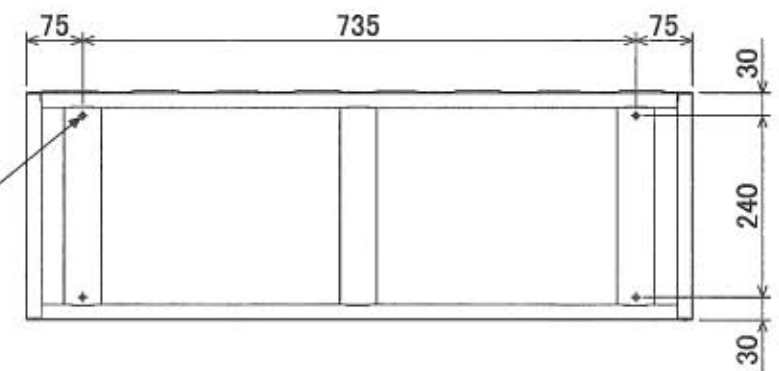

1 2 3 4 5 6 7 8

A
B
C
D
E
F

樹脂取手(色:コールドグレー)
(暗証番号錠タイプ)
(マスターキー1本付)

ポリカ窓
(透明)

名札入れ
(色:アイボリー)
(セル・カード付)

4-M5
(上下連結用)

b. 2019-08-22 天面孔追加 ハイ
a. 2018-07-12 2-φ8削除 クェット

1 2 3 4 5 6 7 8