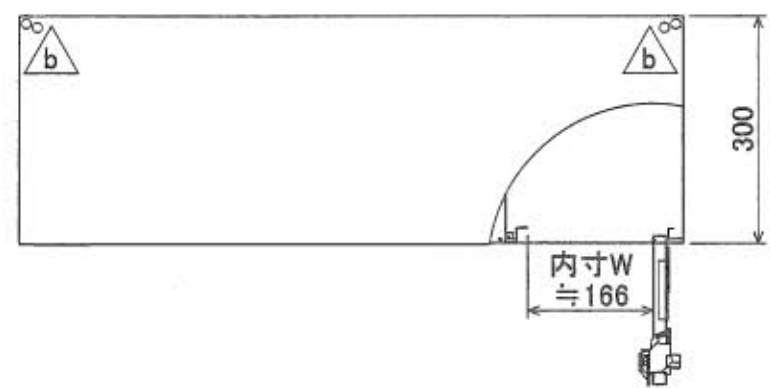

1 2 3 4 5 6 7 8

A
B
C
D
E
F

樹脂取手(色:コールドグレー)
(暗証番号錠タイプ)
(マスターキー1本付)

ポリカ窓
(透明)

名札入れ
(色:アイボリー)
(セル・カード付)

4-M5
(上下連結用)

b. 2019-08-22 天面孔追加 ハイ
a. 2018-07-12 2-φ8削除 クェット

1 2 3 4 5 6 7 8