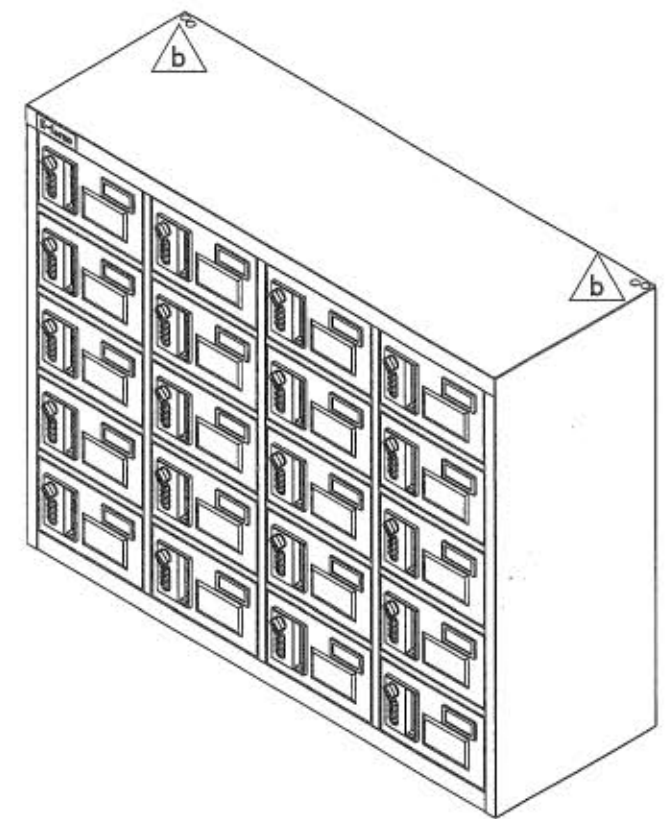

1 2 3 4 5 6 7 8

A
B
C
D
E
F

樹脂取手(色:コールドグレー)
(暗証番号錠タイプ)
(マスターキー1本付)

ポリカ窓
(透明)

名札入れ
(色:アイボリー)
(セル・カード付)

4-M5
(上下連結用)

b. 2019-08-22 天面孔追加 ハイ
a. 2018-07-12 2-φ8削除 クェット

1 2 3 4 5 6 7 8