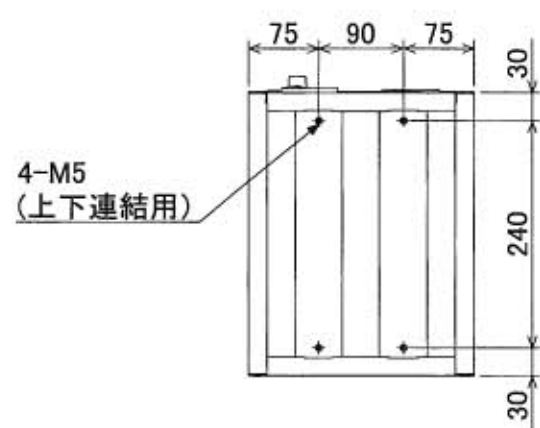

1 2 3 4 5 6 7 8

A  
B  
C  
D  
E  
F

内寸W  
≒166

樹脂取手(色:コールドグレー)  
(暗証番号錠タイプ)  
(マスターキー1本付)

ポリカ窓

名札入れ  
(色:アイボリー)  
(セル・カード付)

内寸D  
≒260

D=300