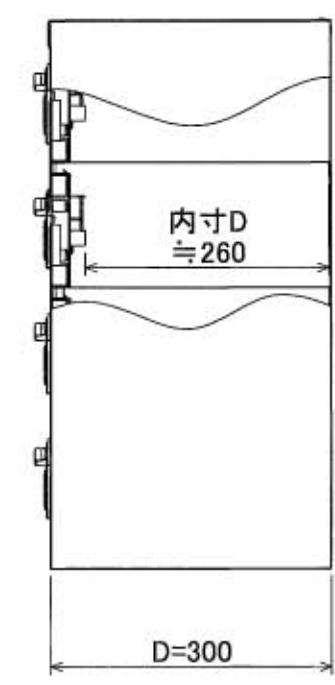

1 2 3 4 5 6 7 8

A  
B  
C  
D  
E  
F

内寸W  
≒166

樹脂取手(色:コールドグレー)  
(暗証番号錠タイプ)  
(マスターキー1本付)

ポリカ窓

名札入れ  
(色:アイボリー)  
(セル・カード付)

内寸D  
≒260

D=300