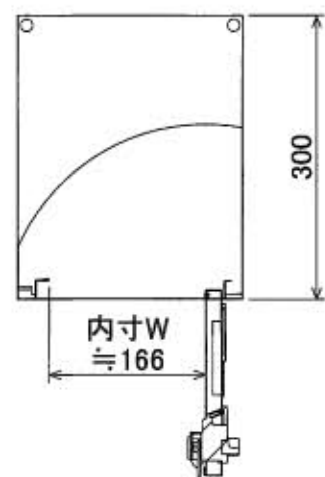

1 2 3 4 5 6 7 8

A  
B  
C  
D  
E  
F

内寸W  
≒166

樹脂取手(色:コールドグレー)  
(暗証番号錠タイプ)  
(マスターキー1本付)

ポリカ窓

名札入れ  
(色:アイボリー)  
(セル・カード付)

内寸D  
≒260

D=300