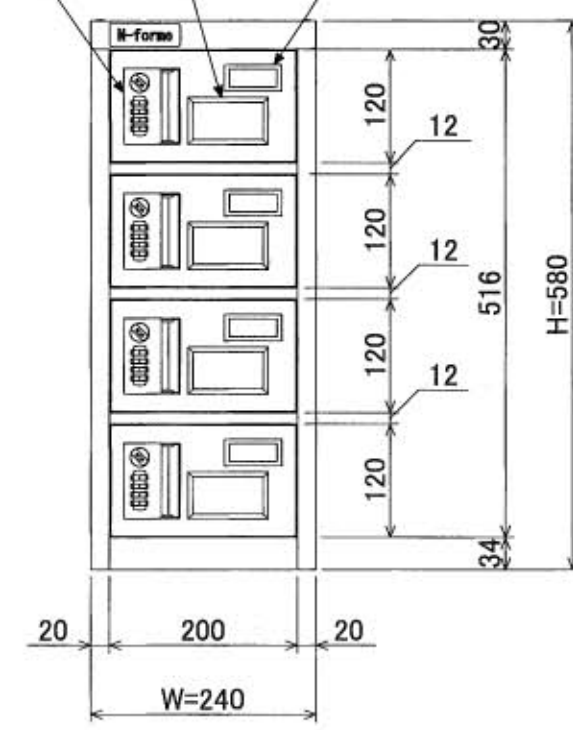

1 2 3 4 5 6 7 8

A  
B  
C  
D  
E  
F

内寸W  
≒166

樹脂取手(色:コールドグレー)  
(暗証番号錠タイプ)  
(マスターキー1本付)

ポリカ窓

名札入れ  
(色:アイボリー)  
(セル・カード付)

内寸D  
≒260

D=300

4-M5  
(上下連結用)

A  
B  
C  
D  
E  
F

1 2 3 4 5 6 7 8