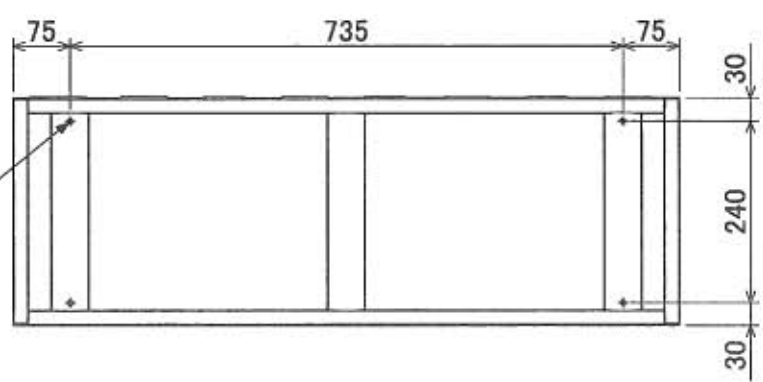

1 2 3 4 5 6 7 8

A B C D E F

樹脂取手(色:アイボリー)  
(シリンダー錠タイプ)  
(2方抜け)

ポリカ窓  
(透明)

名札入れ  
(色:アイボリー)  
(セル・カード付)

4-M5  
(上下連結用)

b. 2019-08-22 天面孔追加 ハイ  
a. 2018-07-12 2-φ8削除 クェット

1 2 3 4 5 6 7 8