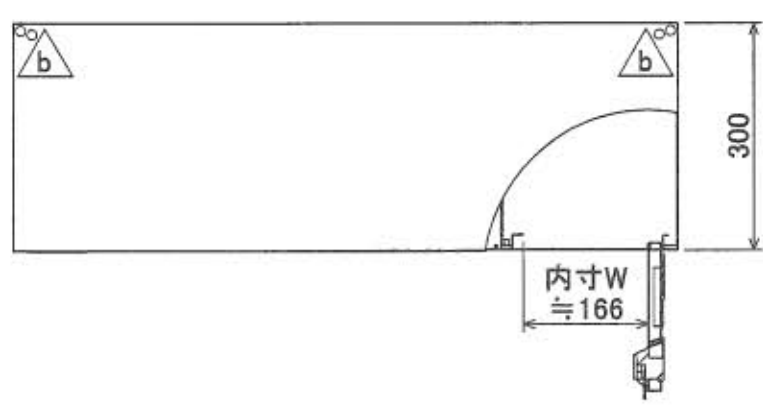

1 2 3 4 5 6 7 8

A B C D E F

樹脂取手(色:アイボリー)  
(シリンダー錠タイプ)  
(2方抜け)

ポリカ窓  
(透明)

名札入れ  
(色:アイボリー)  
(セル・カード付)

4-M5  
(上下連結用)

b. 2019-08-22 天面孔追加 ハイ  
a. 2018-07-12 2-φ8削除 クェット

1 2 3 4 5 6 7 8