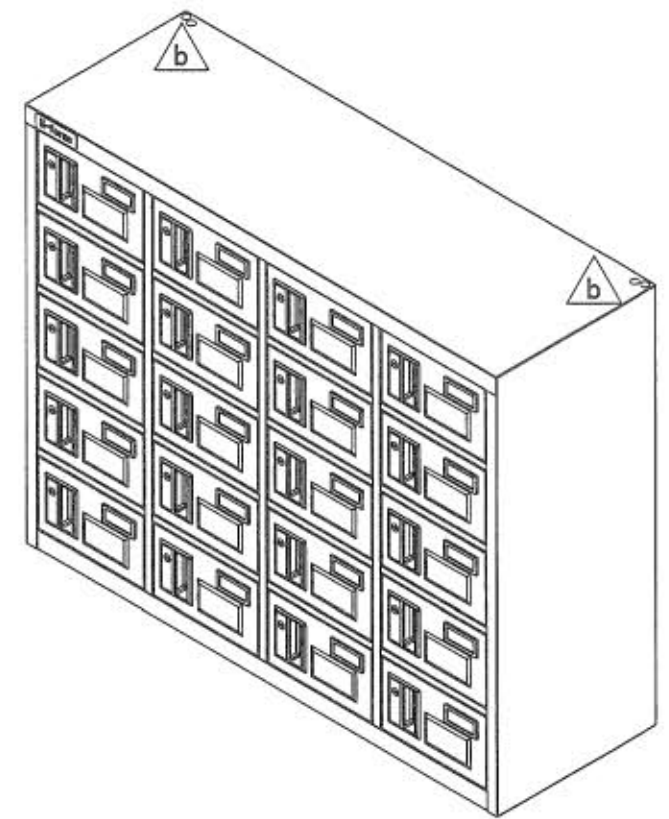

1 2 3 4 5 6 7 8

A B C D E F

樹脂取手(色:アイボリー)  
(シリンダー錠タイプ)  
(2方抜け)

ポリカ窓  
(透明)

名札入れ  
(色:アイボリー)  
(セル・カード付)

4-M5  
(上下連結用)

b. 2019-08-22 天面孔追加 ハイ  
a. 2018-07-12 2-φ8削除 クェット

1 2 3 4 5 6 7 8