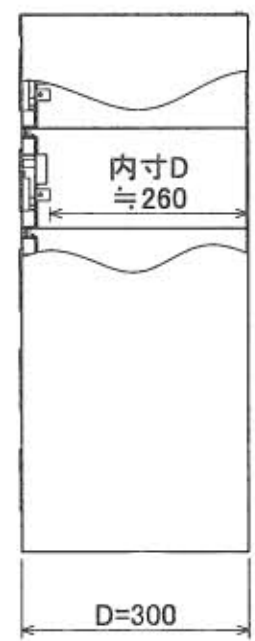

1 2 3 4 5 6 7 8

A B C D E F

樹脂取手(色:アイボリー)  
(シリンダー錠タイプ)  
(2方抜け)

ポリカ窓  
(透明)

名札入れ  
(色:アイボリー)  
(セル・カード付)

4-M5  
(上下連結用)

b. 2019-08-22 天面孔追加 ハイ  
a. 2018-07-12 2-φ8削除 クェット

1 2 3 4 5 6 7 8