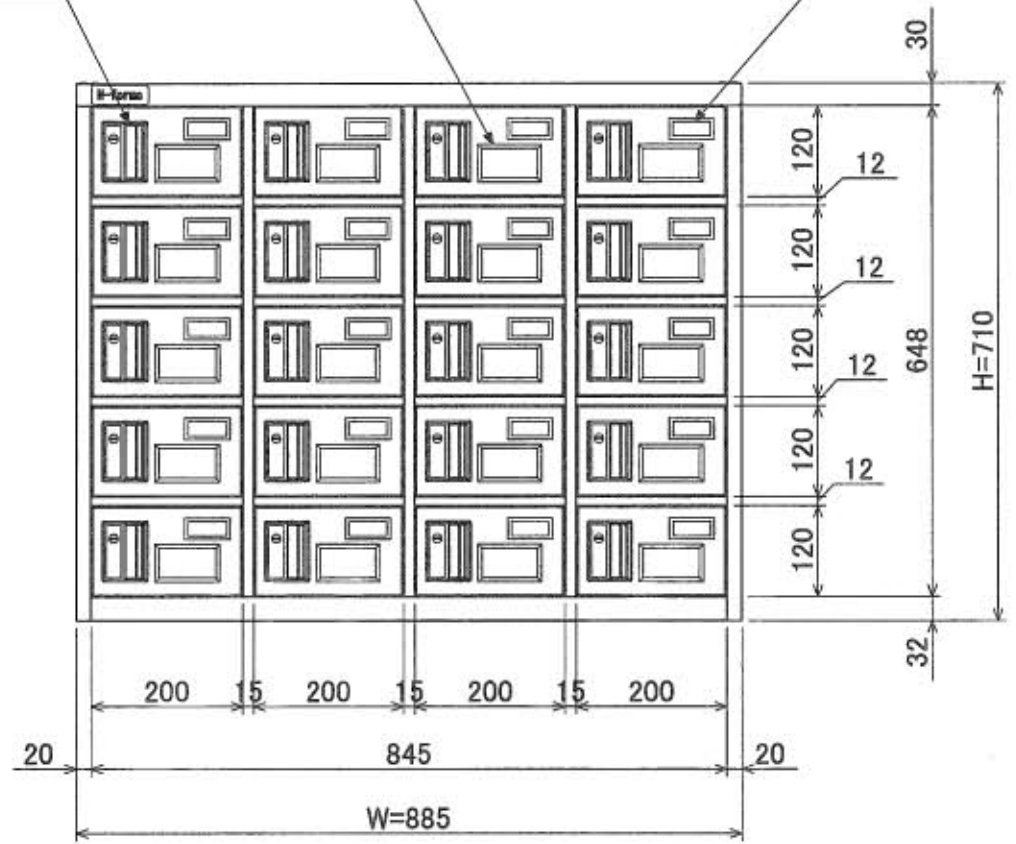

1 2 3 4 5 6 7 8

A B C D E F

樹脂取手(色:アイボリー)  
(シリンダー錠タイプ)  
(2方抜け)

ポリカ窓  
(透明)

名札入れ  
(色:アイボリー)  
(セル・カード付)

4-M5  
(上下連結用)

b. 2019-08-22 天面孔追加 ハイ  
a. 2018-07-12 2-φ8削除 クェット

1 2 3 4 5 6 7 8