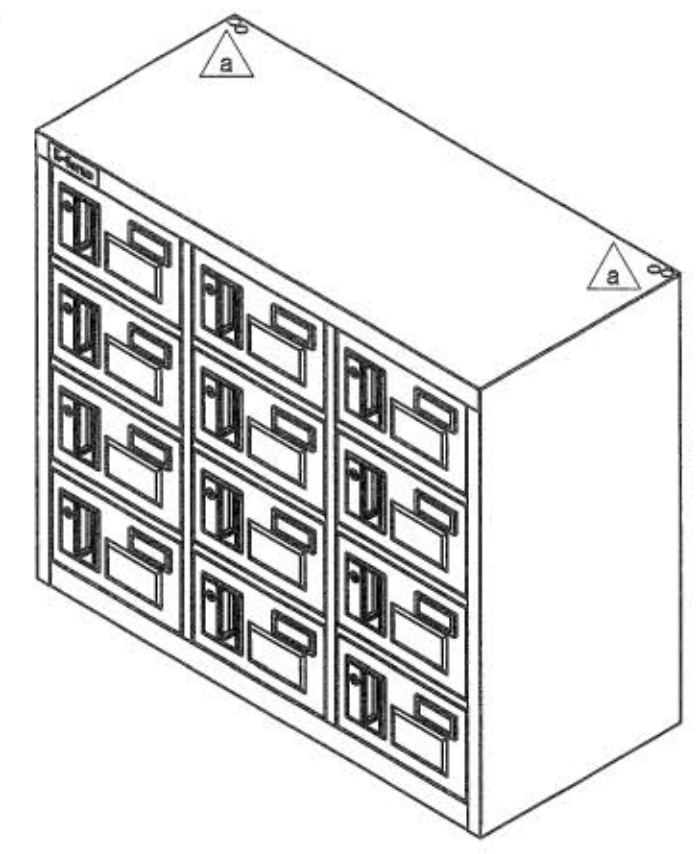

樹脂取手(色:アイボリー)
(シリンダー錠タイプ)
(2方抜け)

ポリカ窓
(透明)

名札入れ
(色:アイボリー)
(セル・カード付)

4-M5
(上下連結用)

a. 2019-08-22 天面孔追加 ハイ