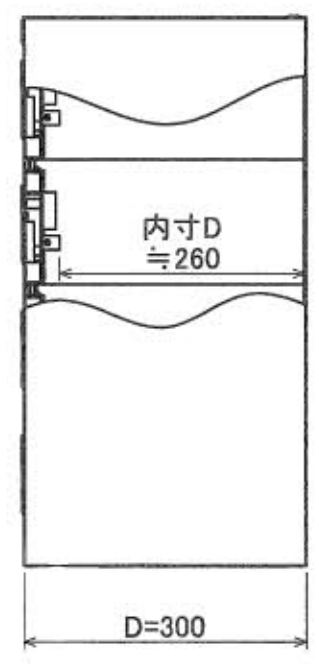

樹脂取手(色:アイボリー)
(シリンダー錠タイプ)
(2方抜け)

ポリカ窓
(透明)

名札入れ
(色:アイボリー)
(セル・カード付)

4-M5
(上下連結用)

a. 2019-08-22 天面孔追加 ハイ