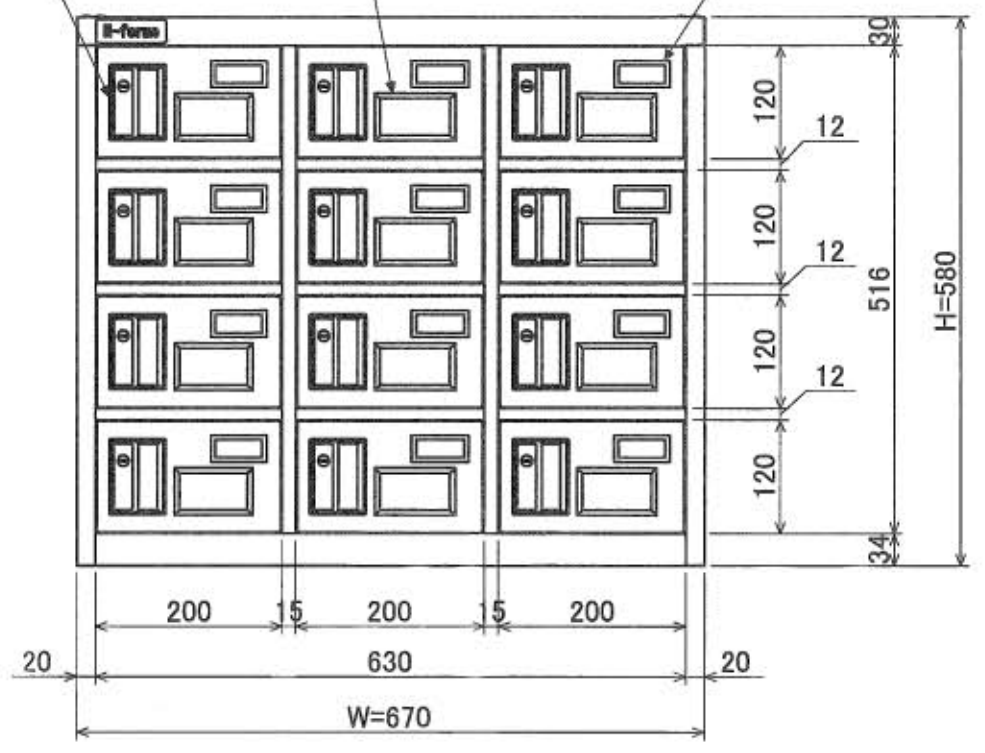

樹脂取手(色:アイボリー)
(シリンダー錠タイプ)
(2方抜け)

ポリカ窓
(透明)

名札入れ
(色:アイボリー)
(セル・カード付)

4-M5
(上下連結用)

a. 2019-08-22 天面孔追加 ハイ