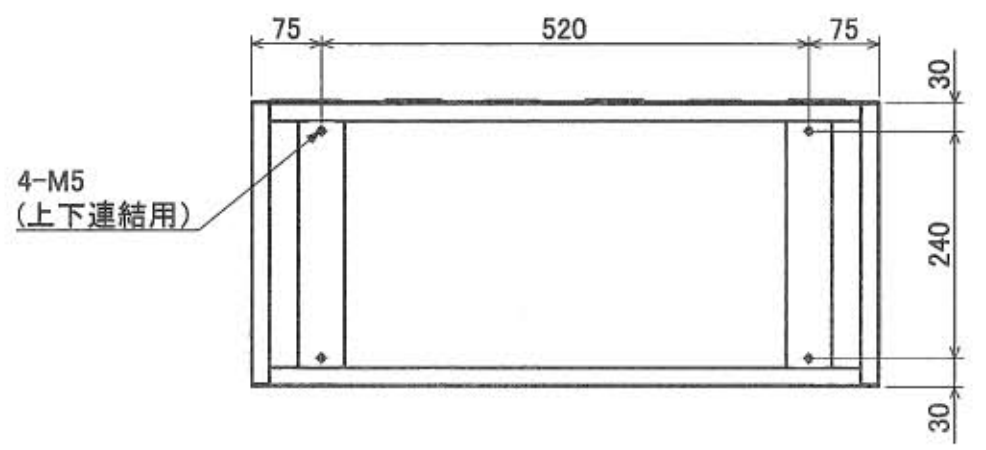

樹脂取手(色:アイボリー)
(シリンダー錠タイプ)
(2方抜け)

ポリカ窓
(透明)

名札入れ
(色:アイボリー)
(セル・カード付)

4-M5
(上下連結用)

a. 2019-08-22 天面孔追加 ハイ