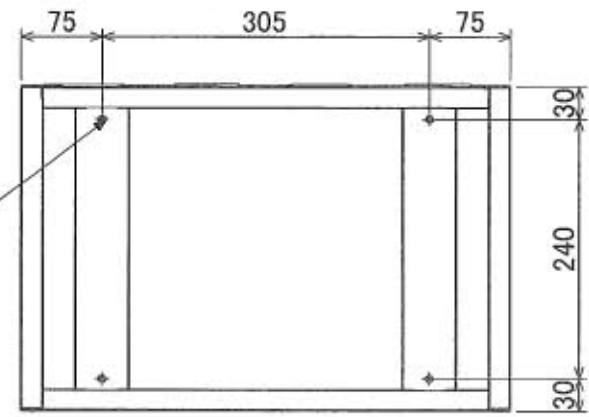

樹脂取手(色:アイボリー)  
(シリンダー錠タイプ)  
(2方抜け)

ポリカ窓  
(透明)

名札入れ  
(色:アイボリー)  
(セル・カード付)

4-M5  
(上下連結用)

b. 2019-09-06 2-φ8追加 キン  
a. 2018-06-29 2-φ8削除 クイト