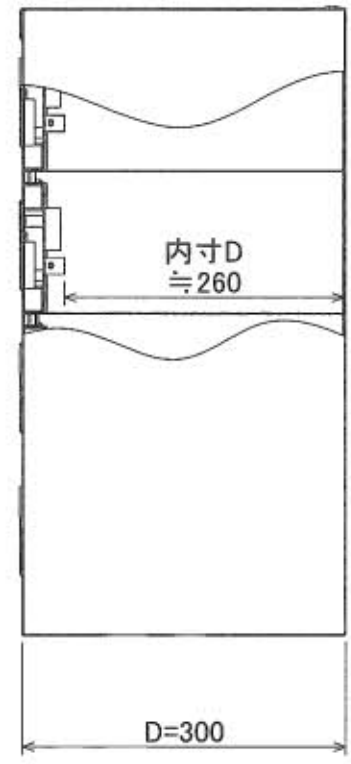

樹脂取手(色:アイボリー)  
(シリンダー錠タイプ)  
(2方抜け)

ポリカ窓  
(透明)

名札入れ  
(色:アイボリー)  
(セル・カード付)

4-M5  
(上下連結用)

b. 2019-09-06 2-φ8追加 キン  
a. 2018-06-29 2-φ8削除 クイト