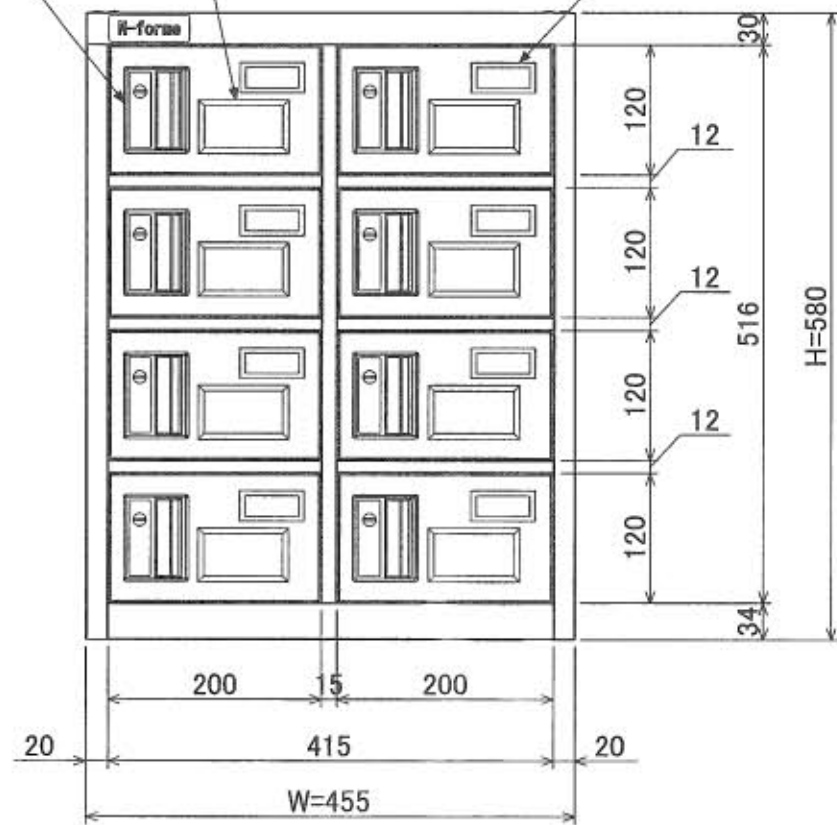

樹脂取手(色:アイボリー)  
(シリンダー錠タイプ)  
(2方抜け)

ポリカ窓  
(透明)

名札入れ  
(色:アイボリー)  
(セル・カード付)

4-M5  
(上下連結用)

b. 2019-09-06 2-φ8追加 キン  
a. 2018-06-29 2-φ8削除 クイト