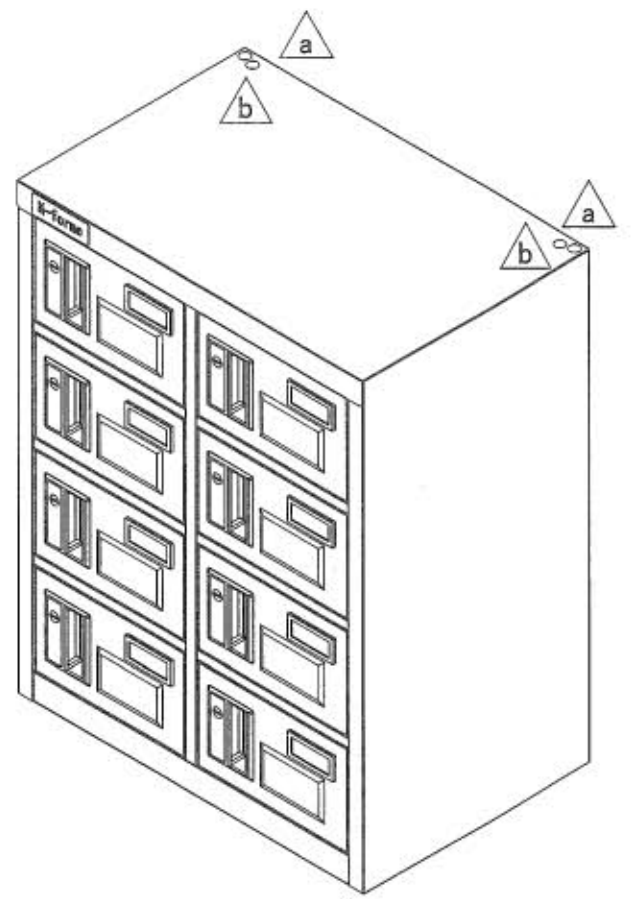

樹脂取手(色:アイボリー)  
(シリンダー錠タイプ)  
(2方抜け)

ポリカ窓  
(透明)

名札入れ  
(色:アイボリー)  
(セル・カード付)

4-M5  
(上下連結用)

b. 2019-09-06 2-φ8追加 キン  
a. 2018-06-29 2-φ8削除 クイト