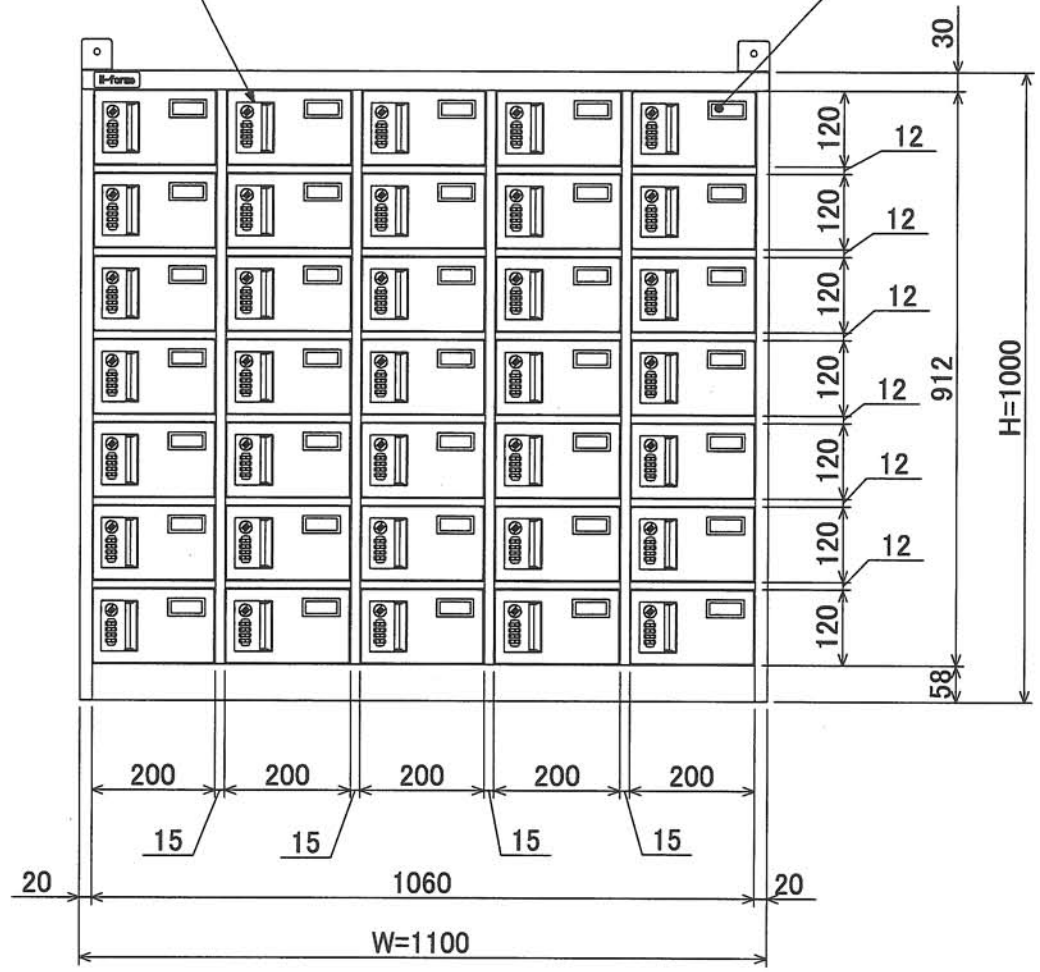

1 2 3 4 5 6 7 8

A  
B  
C  
D  
E  
F

樹脂取手(色:コールドグレー)  
(暗証番号錠タイプ)  
(マスターキー1本付)

名札入れ  
(色:アイボリー)  
(セル・カード付)

転倒防止金具(t1.6)  
(アンカー孔 φ10)(付属品)

1 2 3 4 5 6 7 8