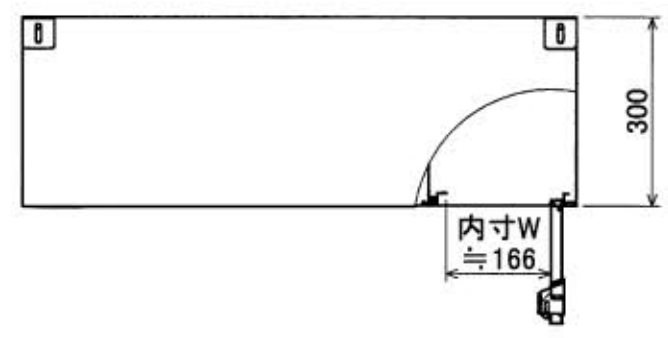

1 2 3 4 5 6 7 8

A  
B  
C  
D  
E  
F

A  
B  
C  
D  
E  
F

樹脂取手(色:アイボリー)  
(シリンダー錠タイプ)  
(2方抜け)

名札入れ  
(色:アイボリー)  
(セル・カード付)

転倒防止金具(t1.6)  
(アンカー孔 φ10)(付属品)

1 2 3 4 5 6 7 8