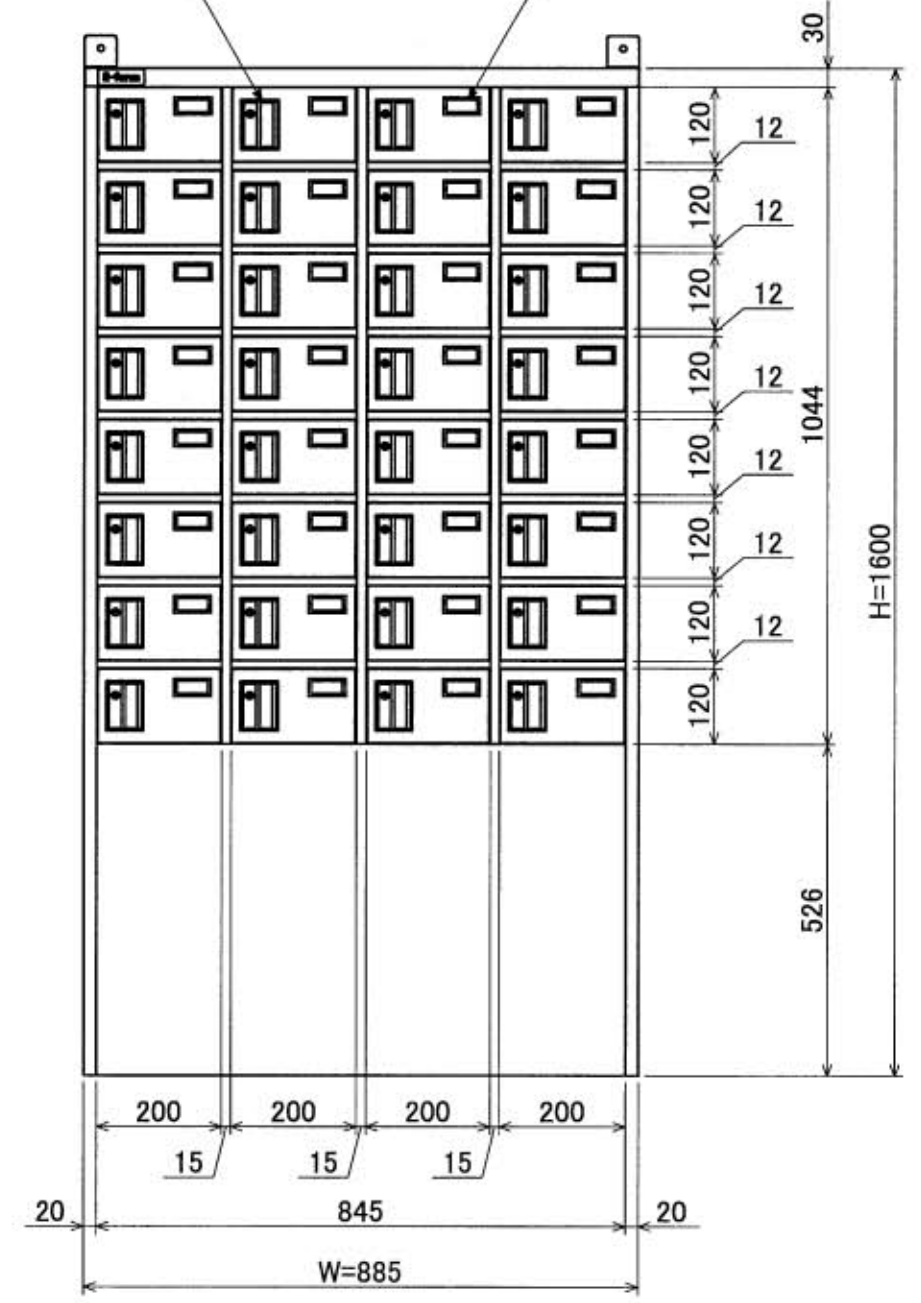

1 2 3 4 5 6 7 8

A  
B  
C  
D  
E  
F

A  
B  
C  
D  
E  
F

樹脂取手(色:アイボリー)  
(シリンダー錠タイプ)  
(2方抜け)

名札入れ  
(色:アイボリー)  
(セル・カード付)

転倒防止金具(t1.6)  
(アンカー孔 φ10)(付属品)

1 2 3 4 5 6 7 8