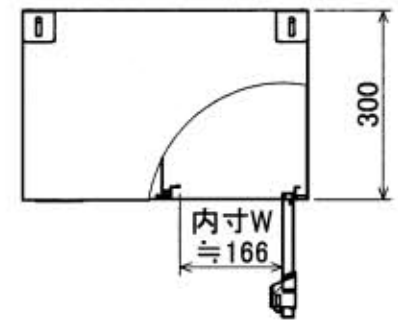

A  
B  
C  
D  
E  
F

A  
B  
C  
D  
E  
F

樹脂取手(色:アイボリー)  
(シリンダー錠タイプ)  
(2方抜け)

名札入れ  
(色:アイボリー)  
(セル・カード付)

転倒防止金具(t1.6)  
(アンカー孔 φ10)(付属品)

1 2 3 4 5 6 7 8