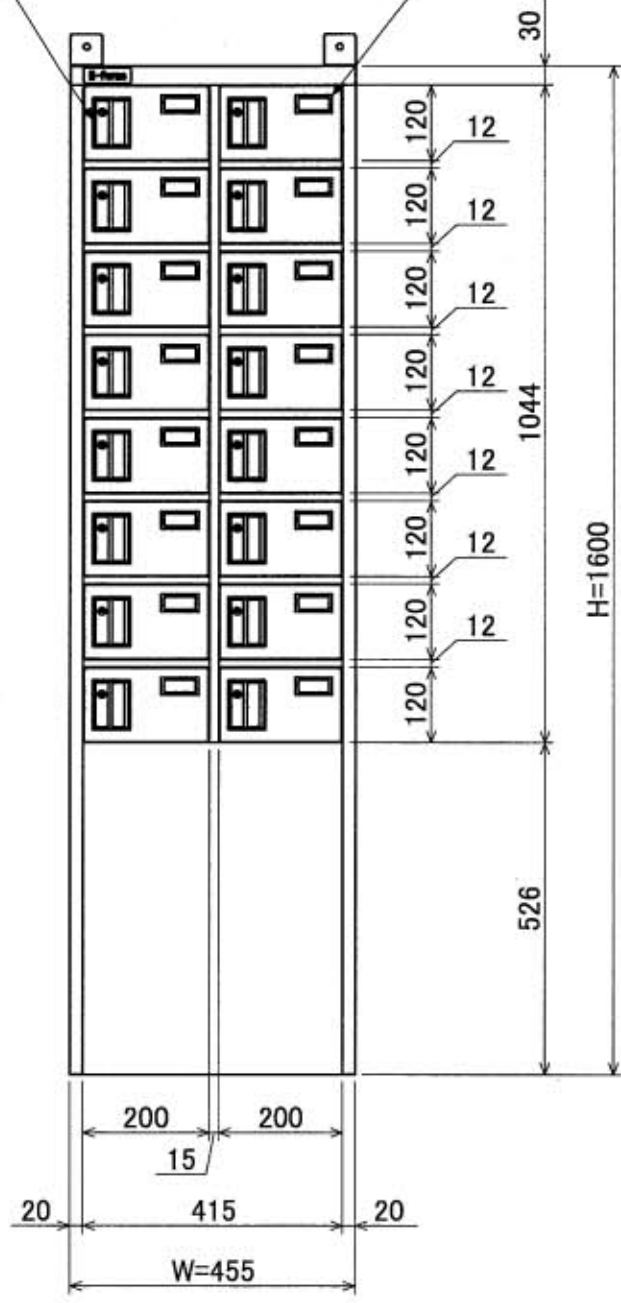

A  
B  
C  
D  
E  
F

A  
B  
C  
D  
E  
F

樹脂取手(色:アイボリー)  
(シリンダー錠タイプ)  
(2方抜け)

名札入れ  
(色:アイボリー)  
(セル・カード付)

転倒防止金具(t1.6)  
(アンカー孔 φ10)(付属品)

1 2 3 4 5 6 7 8