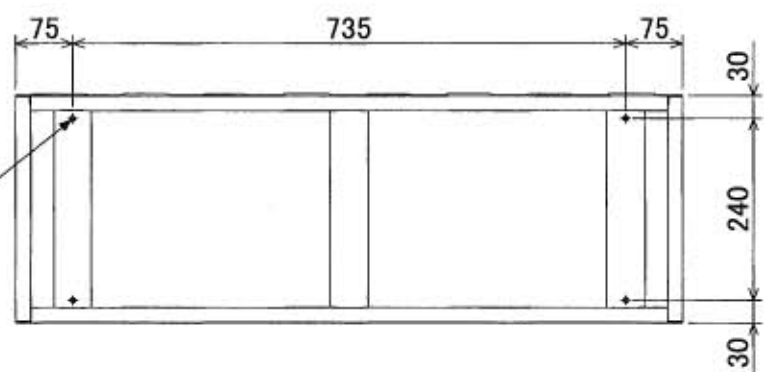

樹脂取手(色:アイボリー)
(シリンダー錠タイプ)
(2方抜け)

名札入れ
(色:アイボリー)
(セル・カード付)

4-M5
(上下連結用)

塗装

木目調・ダークブラウン

木目調・ライトブラウン