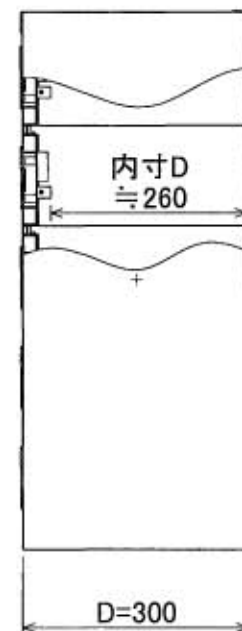

樹脂取手(色:アイボリー)
(シリンダー錠タイプ)
(2方抜け)

名札入れ
(色:アイボリー)
(セル・カード付)

4-M5
(上下連結用)

塗装

木目調・ダークブラウン

木目調・ライトブラウン