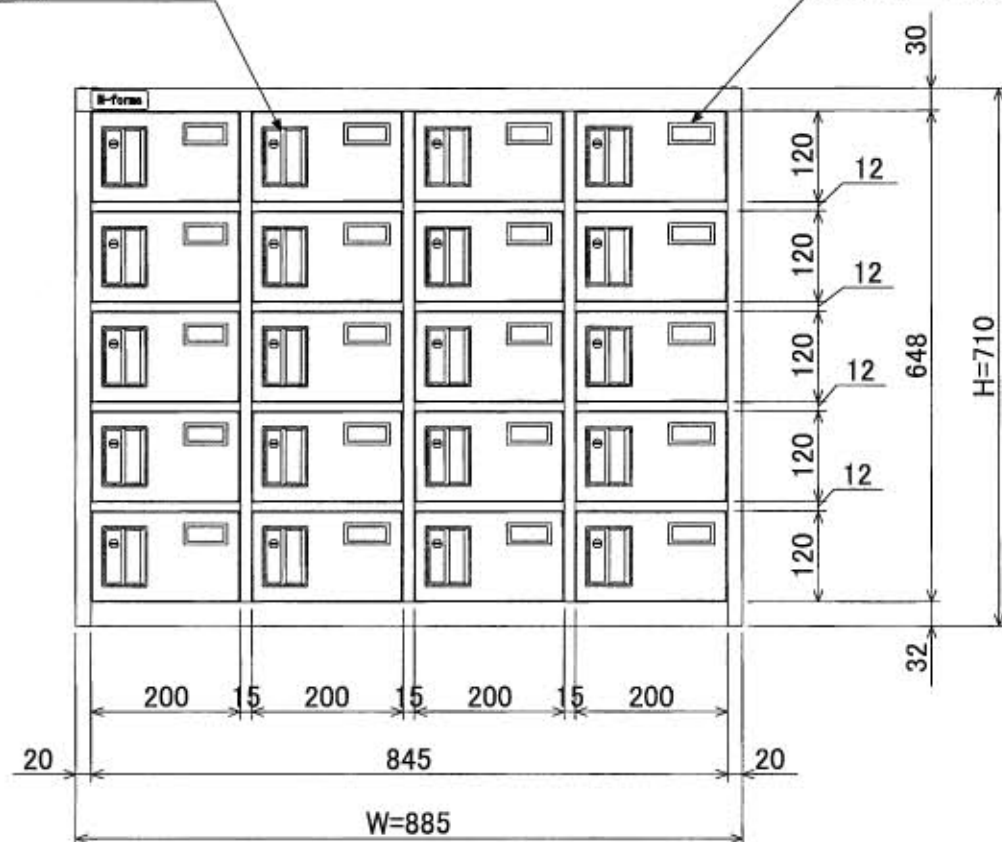

樹脂取手(色:アイボリー)
(シリンダー錠タイプ)
(2方抜け)

名札入れ
(色:アイボリー)
(セル・カード付)

4-M5
(上下連結用)

塗装

木目調・ダークブラウン

木目調・ライトブラウン