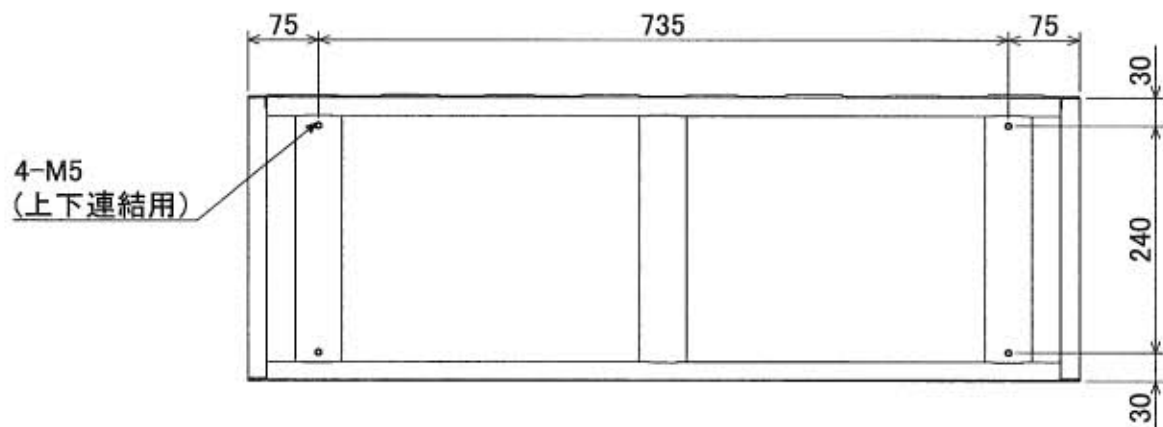

樹脂取手(色:アイボリー)  
(シリンダー錠タイプ)  
(2方抜け)

名札入れ  
(色:アイボリー)  
(セル・カード付)

4-M5  
(上下連結用)