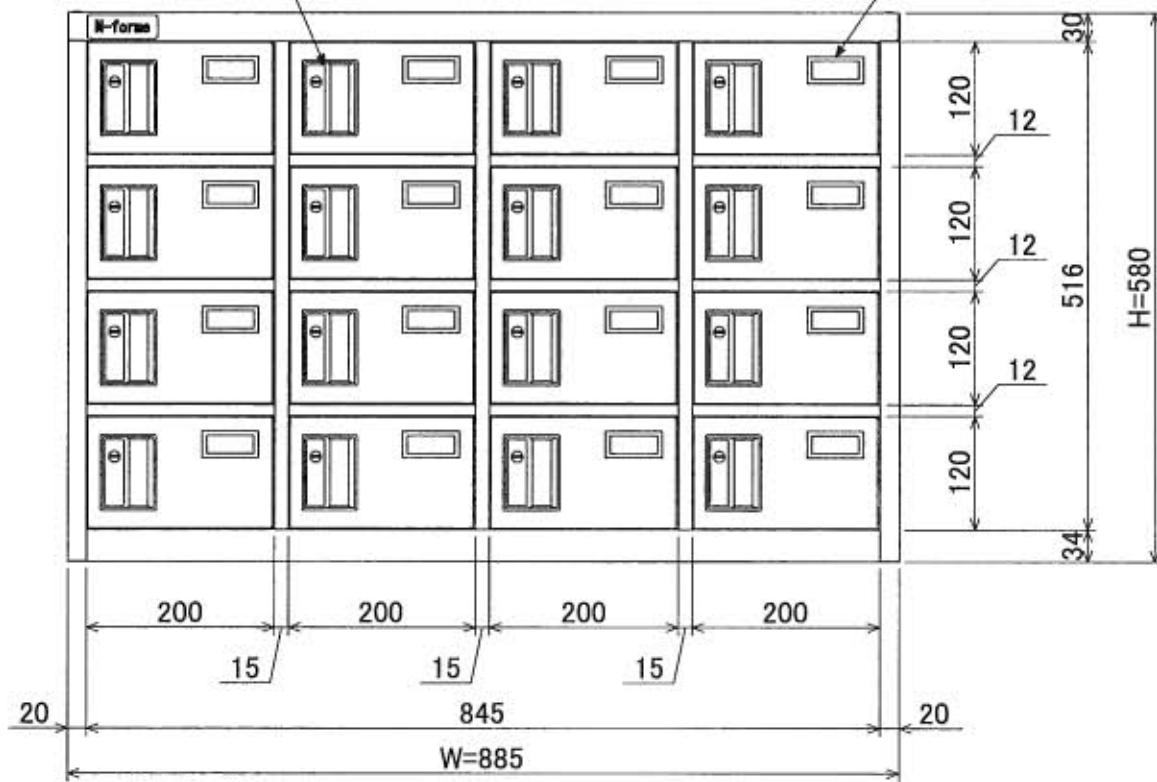

樹脂取手(色:アイボリー)  
(シリンダー錠タイプ)  
(2方抜け)

名札入れ  
(色:アイボリー)  
(セル・カード付)

4-M5  
(上下連結用)