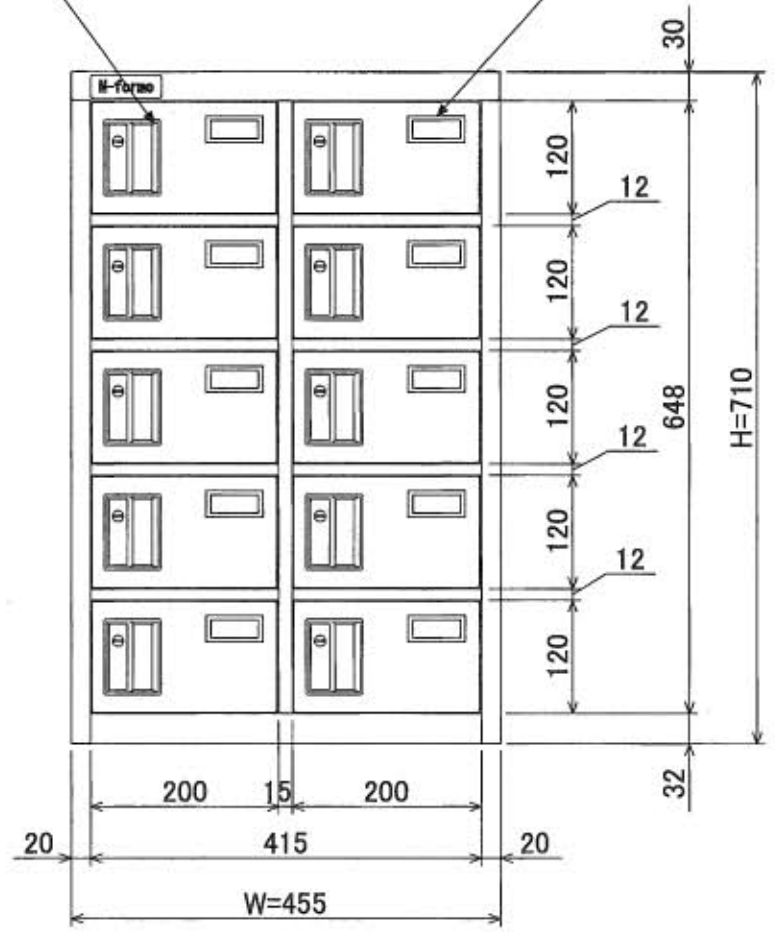

樹脂取手(色:アイボリー)
(シリンダー錠タイプ)
(2方抜け)

名札入れ
(色:アイボリー)
(セル・カード付)

4-M5
(上下連結用)