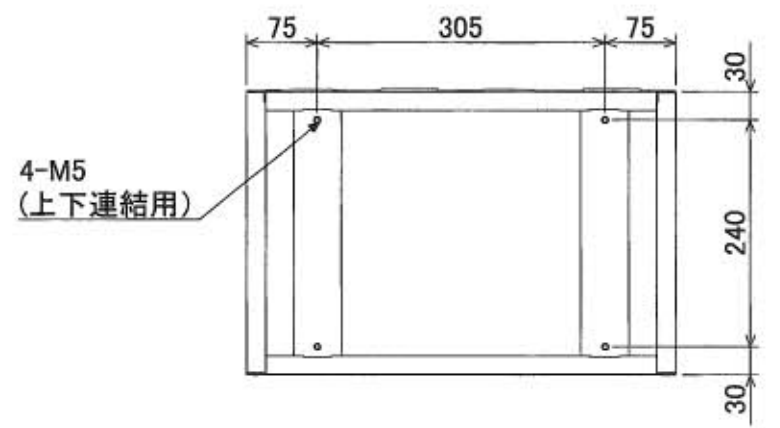

樹脂取手(色:アイボリー)
(シリンダー錠タイプ)
(2方抜け)

名札入れ
(色:アイボリー)
(セル・カード付)

4-M5
(上下連結用)