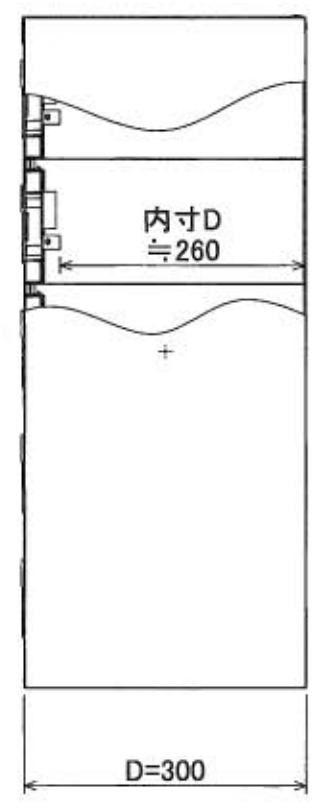

樹脂取手(色:アイボリー)
(シリンダー錠タイプ)
(2方抜け)

名札入れ
(色:アイボリー)
(セル・カード付)

4-M5
(上下連結用)