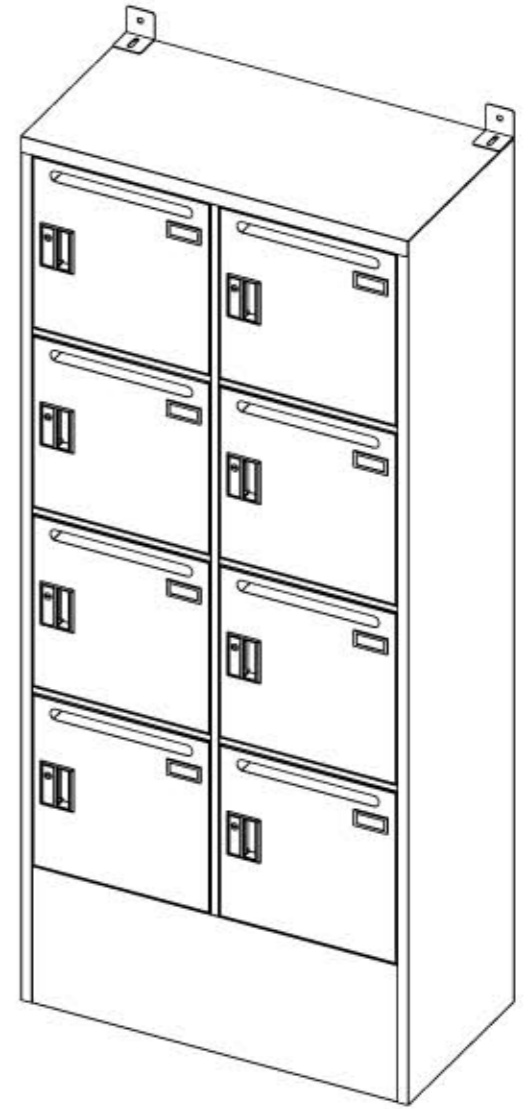

転倒防止金具 (t1.6)
 (アンカー孔 φ10) (付属品)

仕様	
木目	
木目	