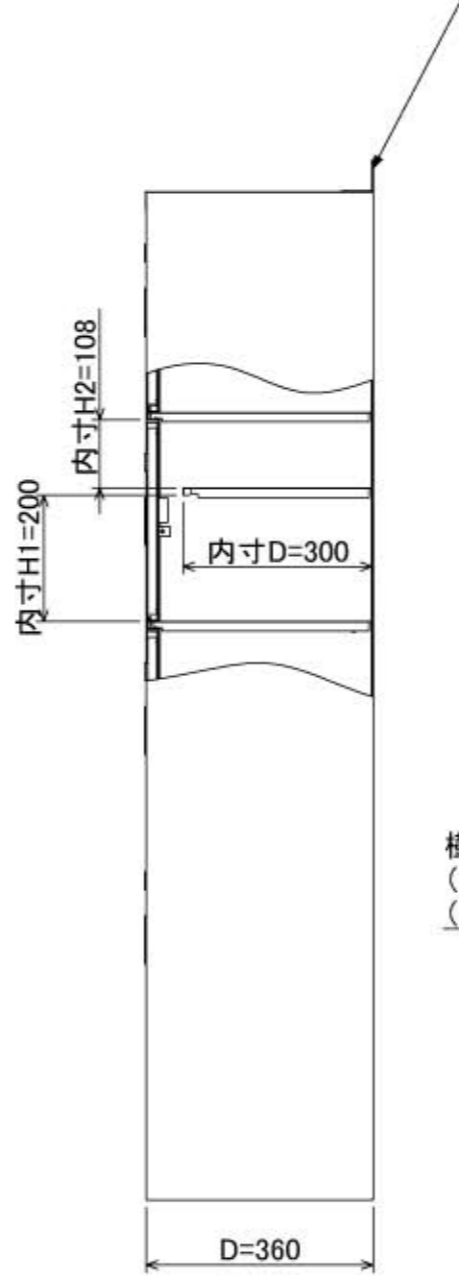

転倒防止金具 (t1.6)
 (アンカー孔 φ10) (付属品)

仕様	
木目	
木目	