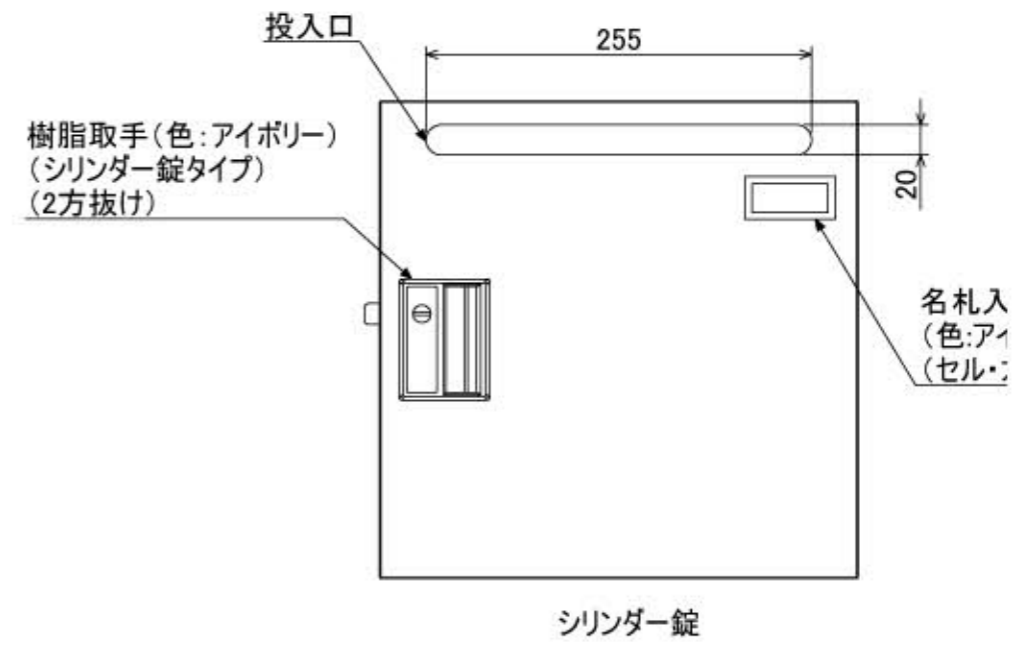

転倒防止金具 (t1.6)
 (アンカー孔 φ10) (付属品)

仕様	
木目	
木目	