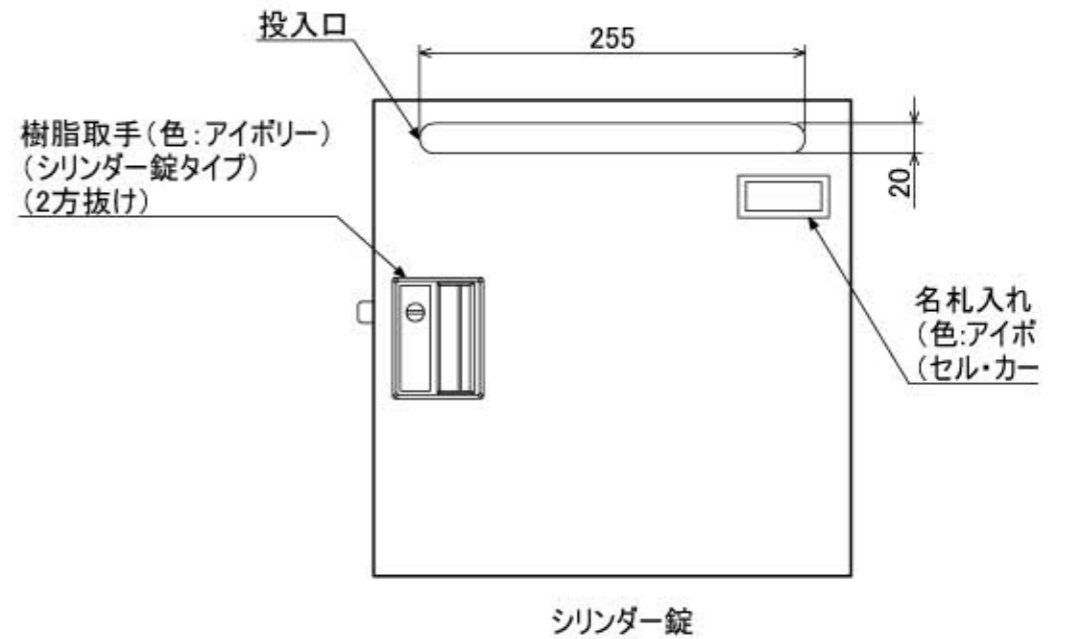

転倒防止金具(t1.6)
(アンカー孔 φ10)(付属品)

塗装	
木目	
木目	