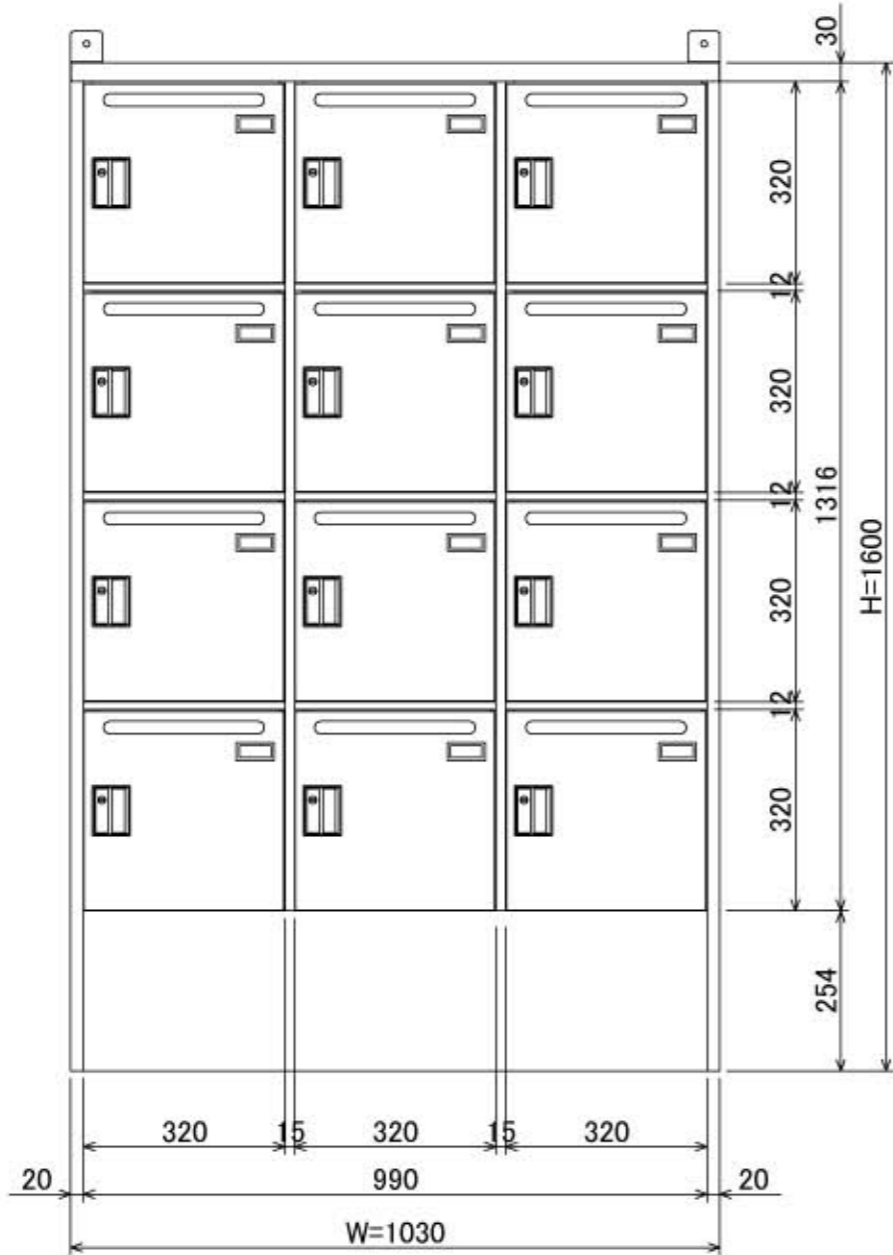

転倒防止金具(t1.6)
(アンカー孔 φ10)(付属品)

塗装	
木目	
木目	