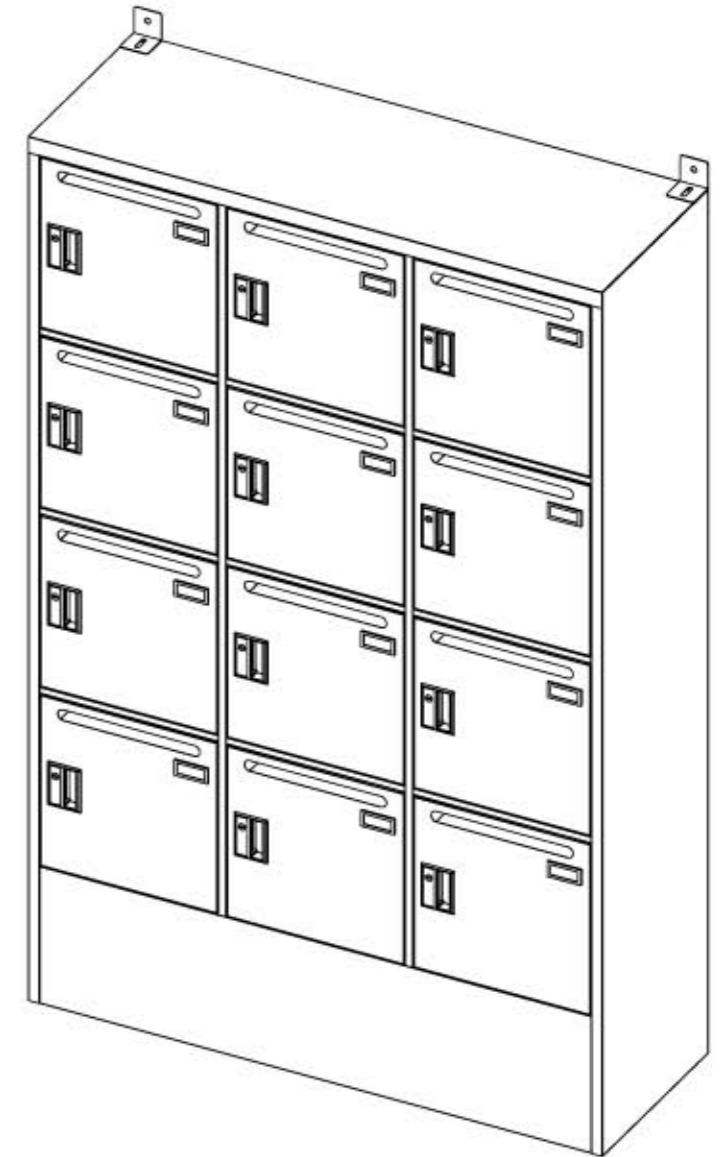

転倒防止金具(t1.6)
(アンカー孔 φ10)(付属品)

塗装	
木目	
木目	