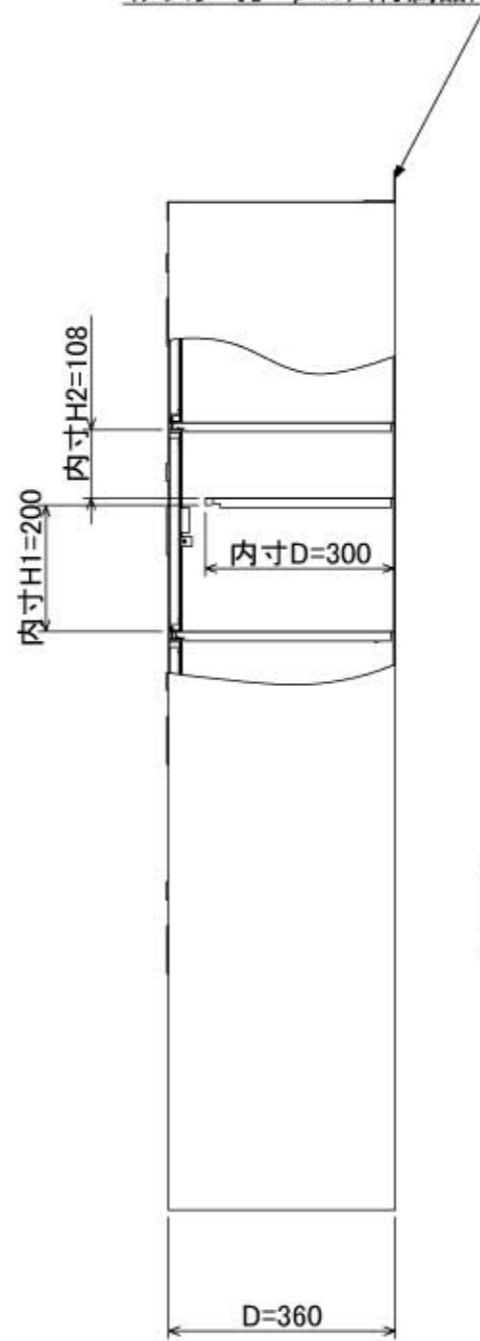

転倒防止金具(t1.6)
(アンカー孔 φ10)(付属品)

塗装	
木目	
木目	