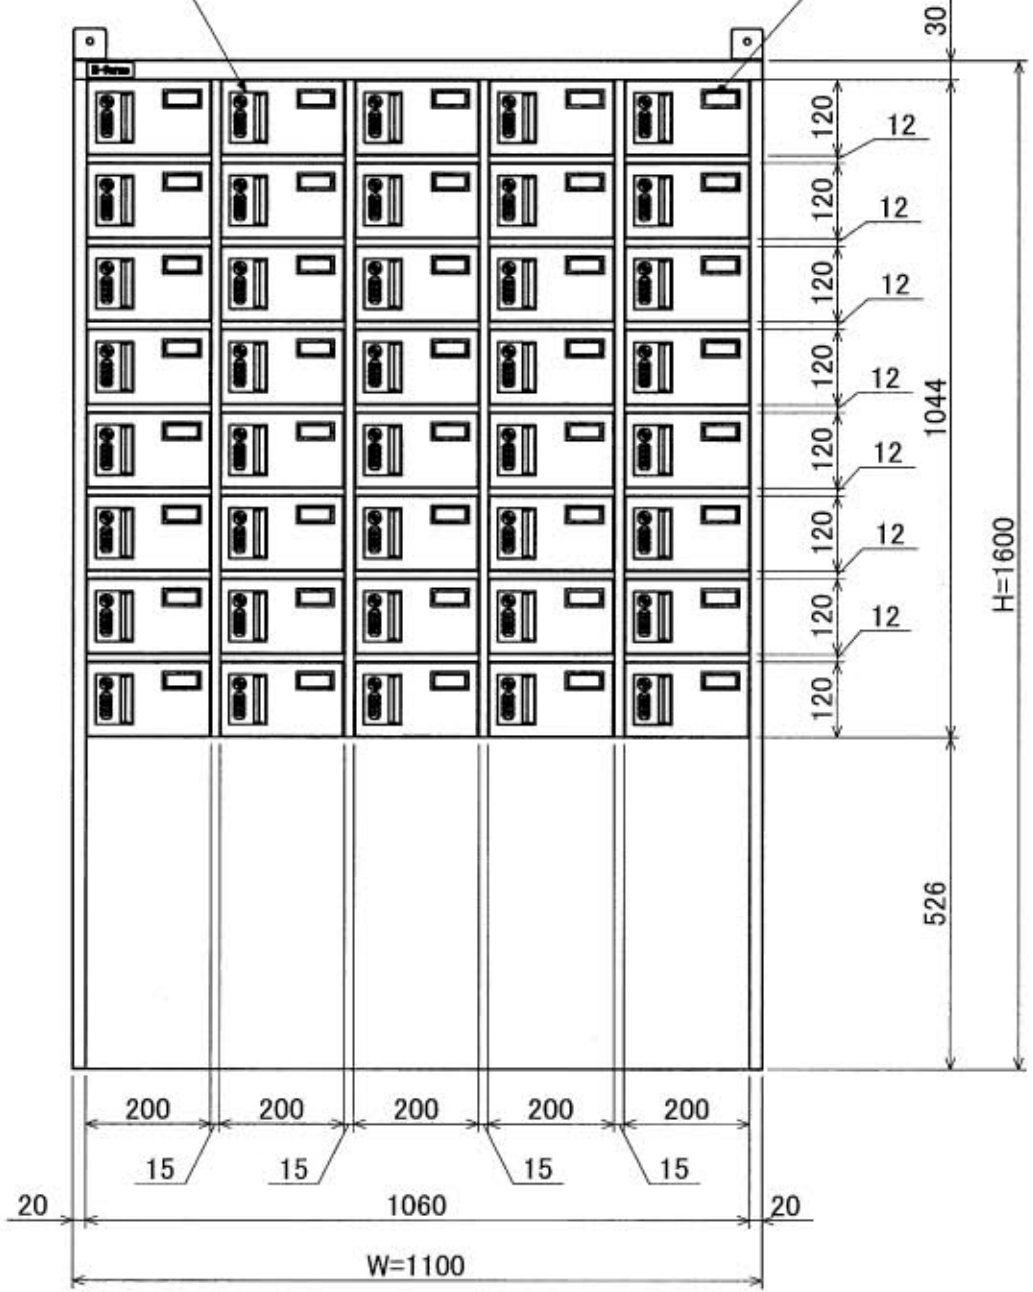

樹脂取手(色:コールドグレー)
(暗証番号錠タイプ)
(マスターキー1本付)

名札入れ
(色:アイボリー)
(セル・カード付)

転倒防止金具(t1.6)
(アンカー孔 φ10)(付属品)