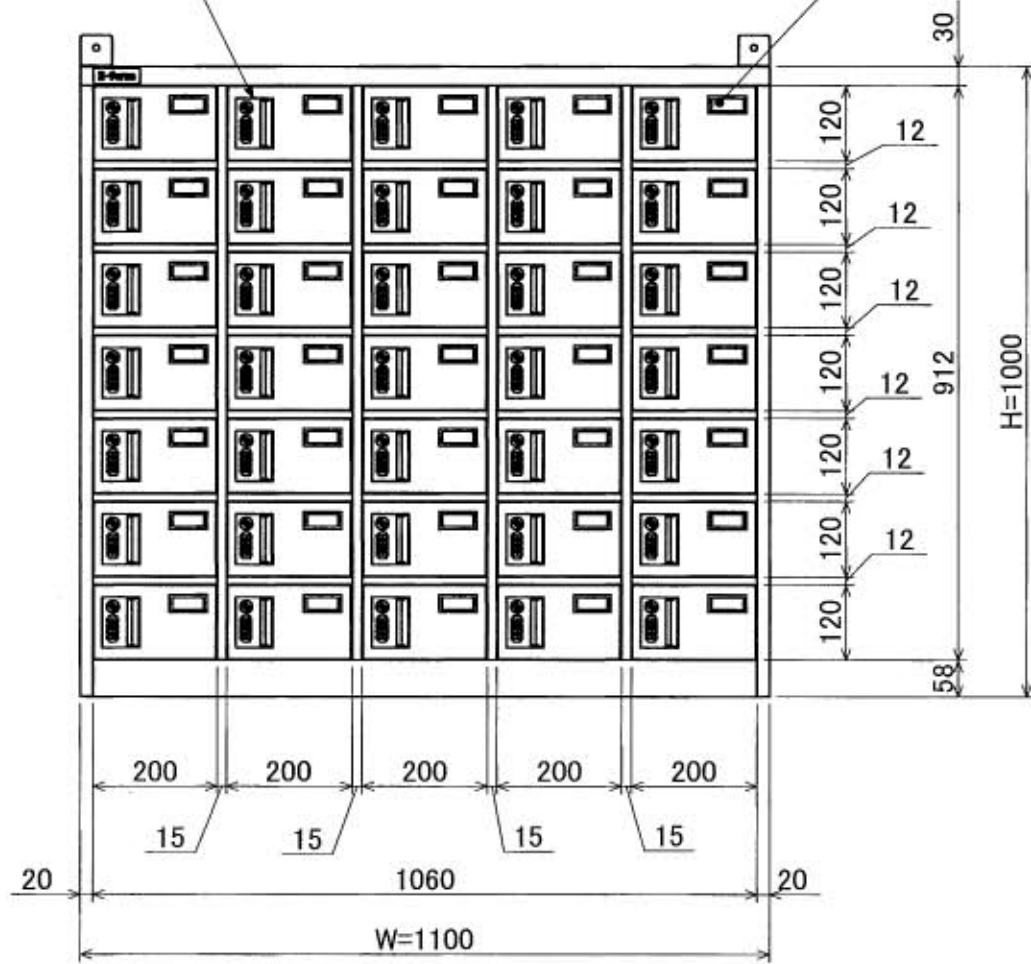

樹脂取手(色:コールドグレー)
(暗証番号錠タイプ)
(マスターキー1本付)

名札入れ
(色:アイボリー)
(セル・カード付)

転倒防止金具(t1.6)
(アンカー孔 φ10)(付属品)