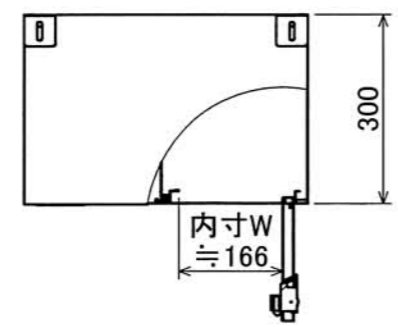

A
B
C
D
E
F

A
B
C
D
E
F

樹脂取手(色:コールドグレー)
(暗証番号錠タイプ)
(マスターキー1本付)

名札入れ
(色:アイボリー)
(セル・カード付)

転倒防止金具(t1.6)
(アンカー孔 φ10)(付属品)

1 2 3 4 5 6 7 8