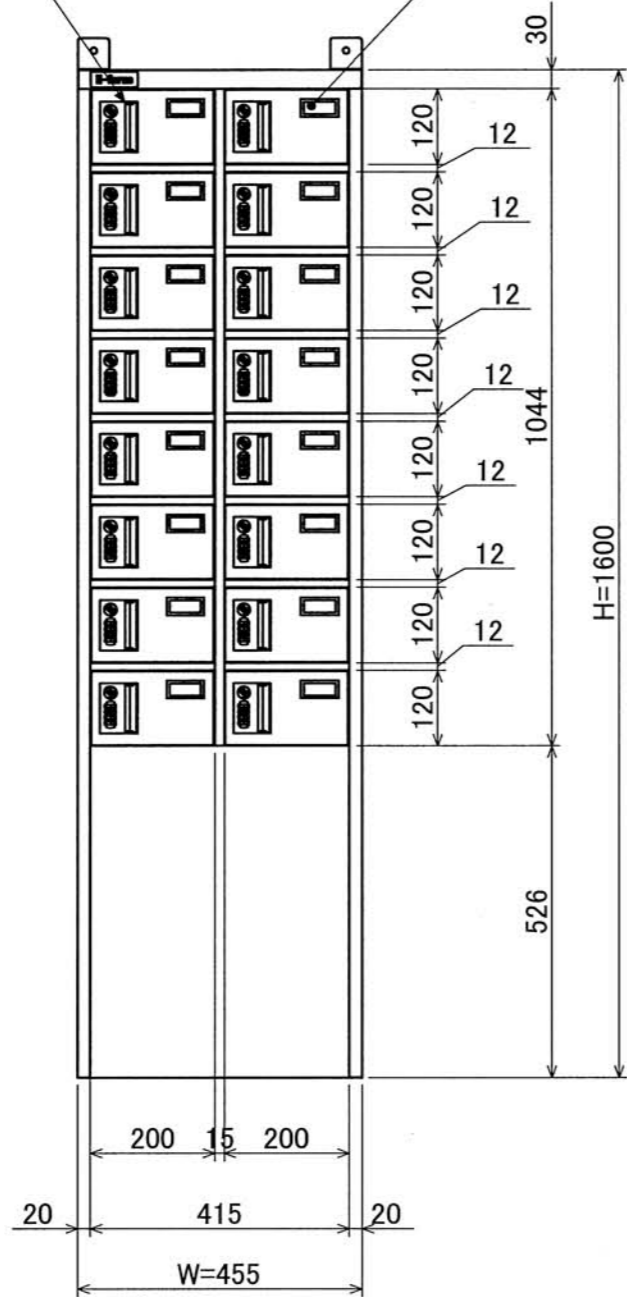

A
B
C
D
E
F

A
B
C
D
E
F

樹脂取手(色:コールドグレー)
(暗証番号錠タイプ)
(マスターキー1本付)

名札入れ
(色:アイボリー)
(セル・カード付)

転倒防止金具(t1.6)
(アンカー孔 φ10)(付属品)

1 2 3 4 5 6 7 8