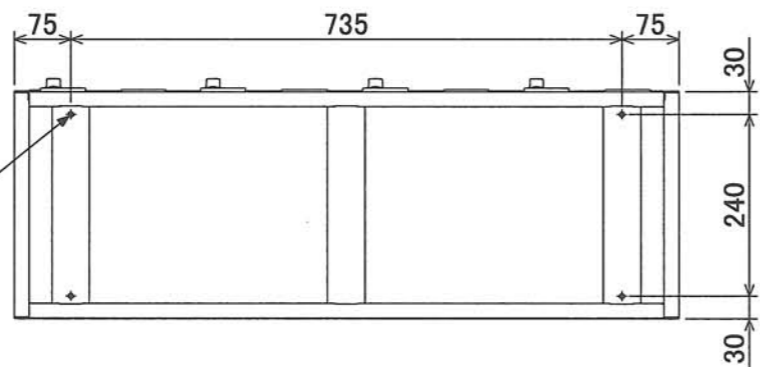

樹脂取手(色:コールドグレー)
(暗証番号錠タイプ)
(マスターキー1本付)

名札入れ
(色:アイボリー)
(セル・カード付)

4-M5
(上下連結用)

b. 2019-08-22 天面孔追加 ハイ
a. 2018-07-12 2-φ8削除 クェット