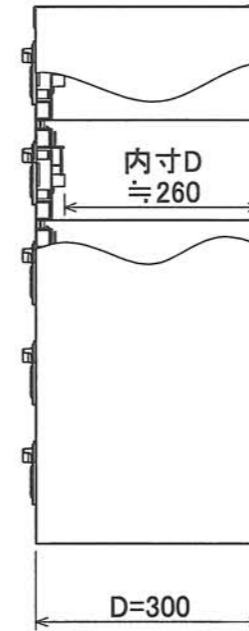

樹脂取手(色:コールドグレー)
(暗証番号錠タイプ)
(マスターキー1本付)

名札入れ
(色:アイボリー)
(セル・カード付)

4-M5
(上下連結用)

b. 2019-08-22 天面孔追加 ハイ
a. 2018-07-12 2-φ8削除 クェット