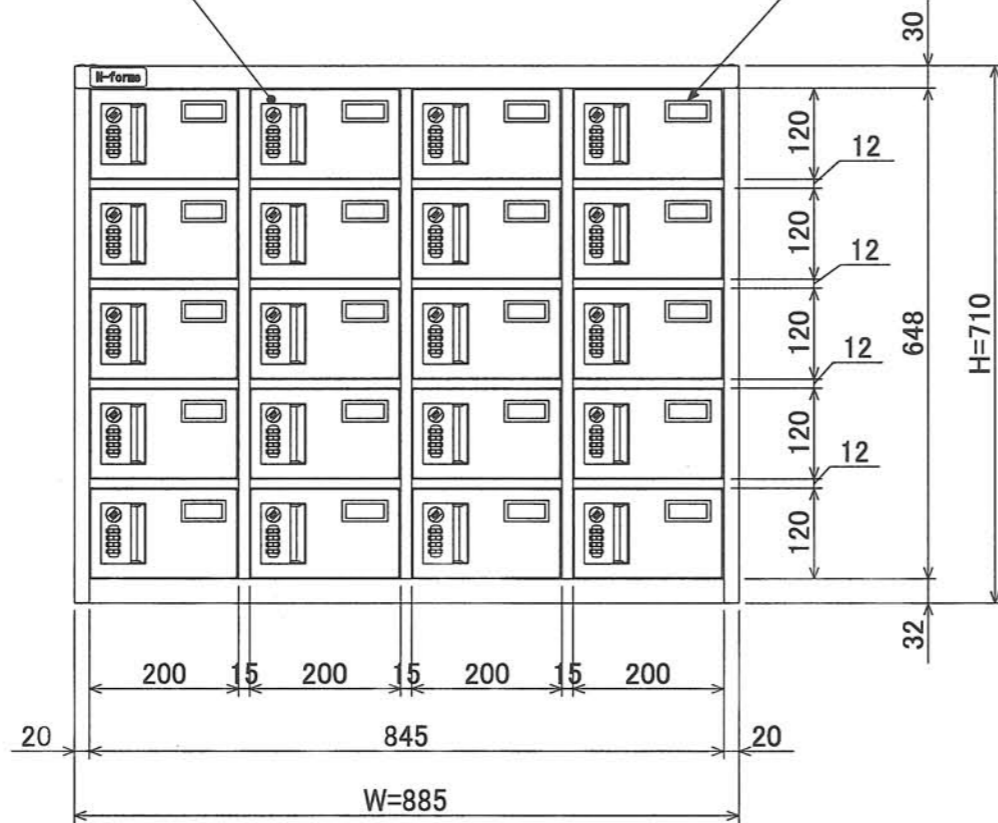

樹脂取手(色:コールドグレー)
(暗証番号錠タイプ)
(マスターキー1本付)

名札入れ
(色:アイボリー)
(セル・カード付)

4-M5
(上下連結用)

b. 2019-08-22 天面孔追加 ハイ
a. 2018-07-12 2-φ8削除 クェット