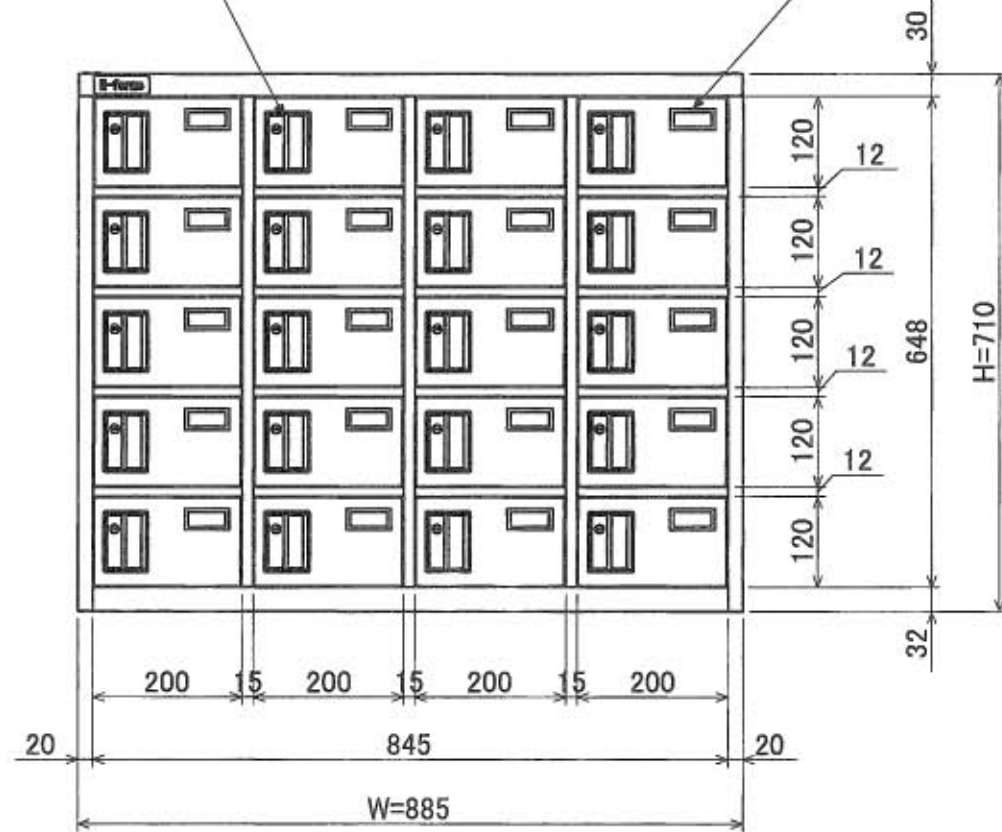

樹脂取手(色:アイボリー)  
(シリンダー錠タイプ)  
(2方抜け)

名札入れ  
(色:アイボリー)  
(セル・カード付)

4-M5  
(上下連結用)

- c. 2019-08-22 天面孔追加 ハイ
- b. 2018-07-12 2-φ8削除 クェット
- a. 2018-03-17 2-φ8削除 キェン