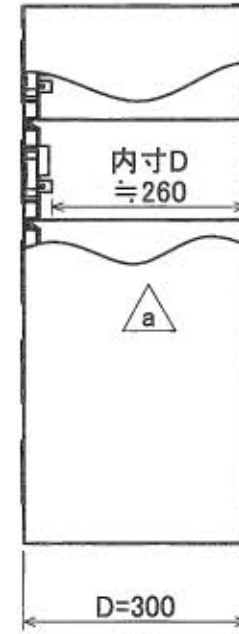

樹脂取手(色:アイボリー)  
(シリンダー錠タイプ)  
(2方抜け)

名札入れ  
(色:アイボリー)  
(セル・カード付)

4-M5  
(上下連結用)

- c. 2019-08-22 天面孔追加 ハイ
- b. 2018-07-12 2-φ8削除 クェット
- a. 2018-03-17 2-φ8削除 キェン