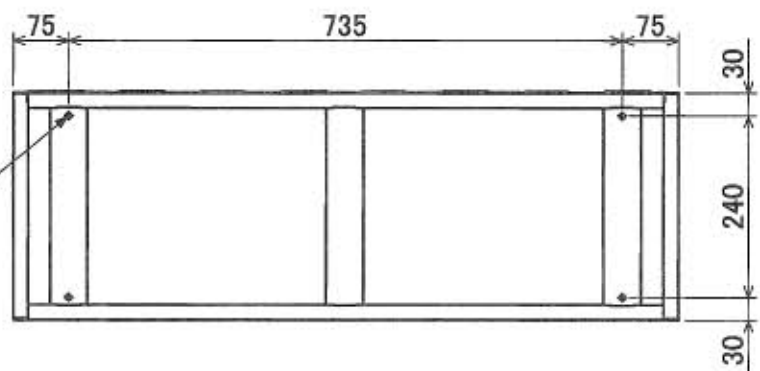

樹脂取手(色:アイボリー)  
(シリンダー錠タイプ)  
(2方抜け)

名札入れ  
(色:アイボリー)  
(セル・カード付)

4-M5  
(上下連結用)

- c. 2019-08-22 天面孔追加 ハイ
- b. 2018-07-12 2-φ8削除 クェット
- a. 2018-03-17 2-φ8削除 キェン