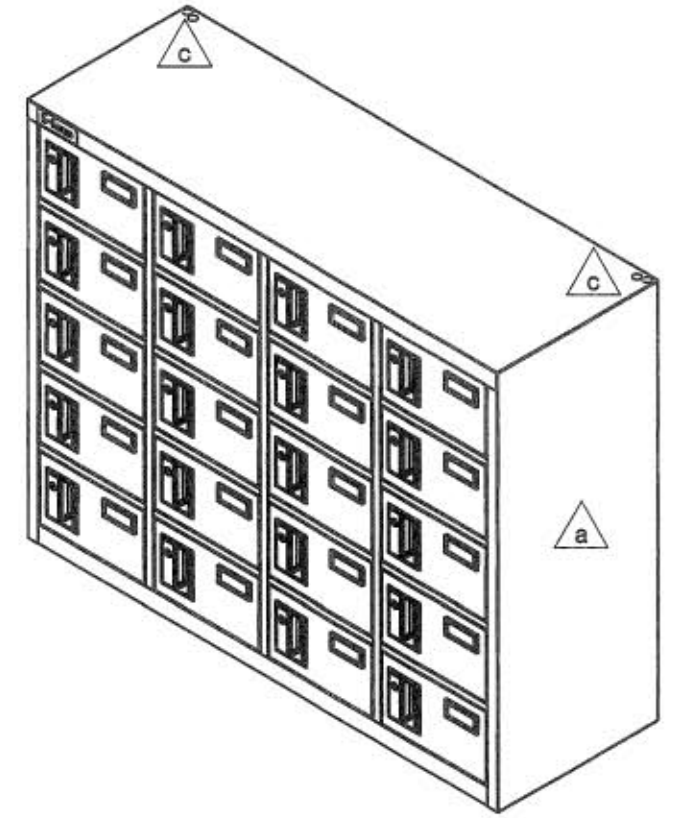

樹脂取手(色:アイボリー)  
(シリンダー錠タイプ)  
(2方抜け)

名札入れ  
(色:アイボリー)  
(セル・カード付)

4-M5  
(上下連結用)

- c. 2019-08-22 天面孔追加 ハイ
- b. 2018-07-12 2-φ8削除 クェット
- a. 2018-03-17 2-φ8削除 キェン