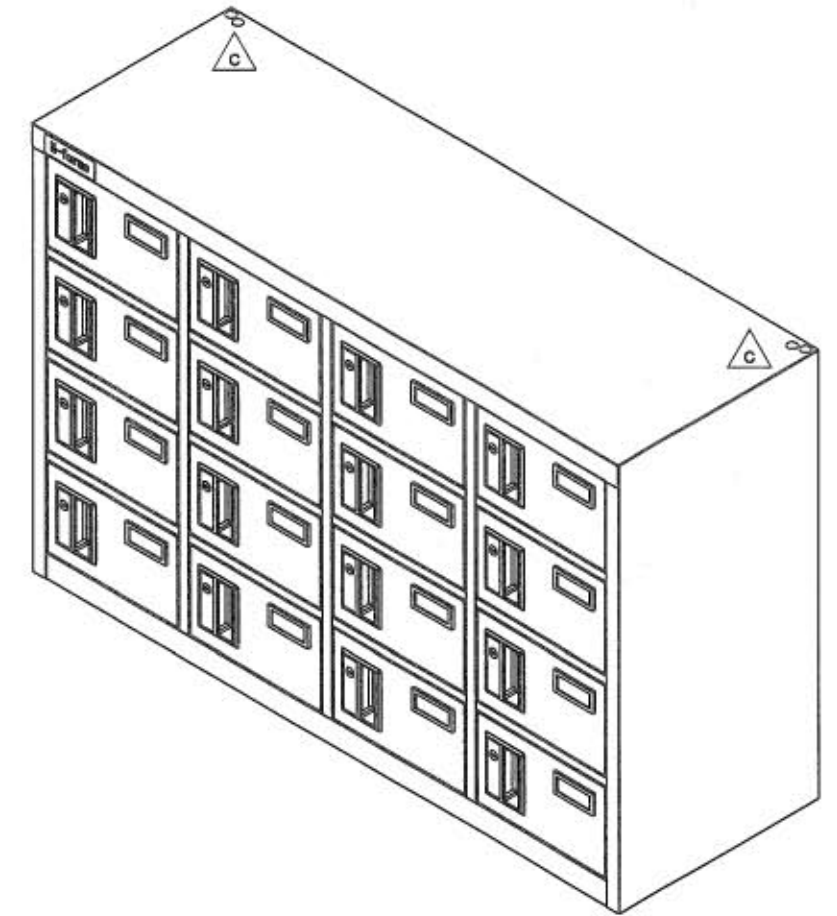

樹脂取手(色:アイボリー)
(シリンダー錠タイプ)
(2方抜け)

名札入れ
(色:アイボリー)
(セル・カード付)

- c. 2019-08-22 天面孔追加 ハイ
- b. 2018-07-30 穴削除 セキ
- a. 2018-04-11 左右連結孔削除 セキ