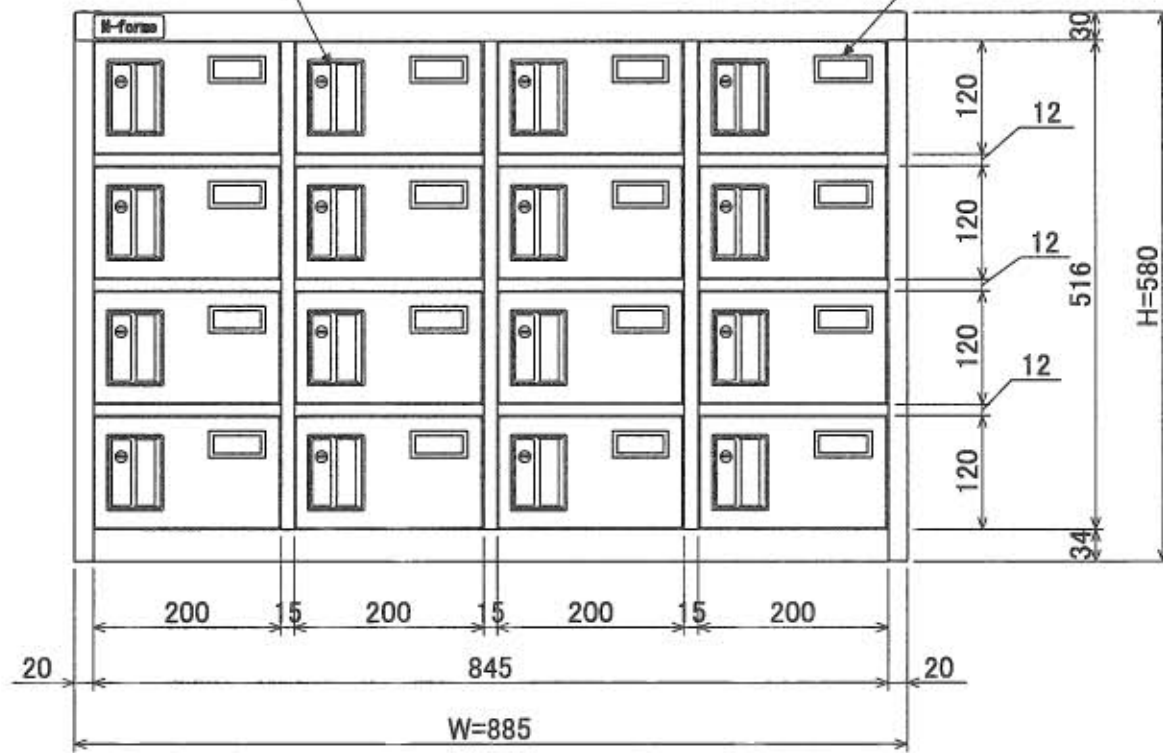

樹脂取手(色:アイボリー)
(シリンダー錠タイプ)
(2方抜け)

名札入れ
(色:アイボリー)
(セル・カード付)

- c. 2019-08-22 天面孔追加 ハイ
- b. 2018-07-30 穴削除 セキ
- a. 2018-04-11 左右連結孔削除 セキ