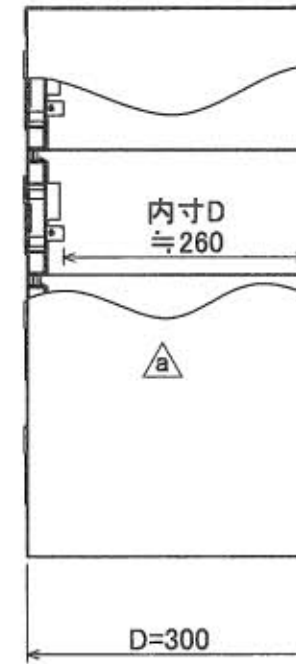

樹脂取手(色:アイボリー)
(シリンダー錠タイプ)
(2方抜け)

名札入れ
(色:アイボリー)
(セル・カード付)

- c. 2019-08-22 天面孔追加 ハイ
- b. 2018-07-30 穴削除 セキ
- a. 2018-04-11 左右連結孔削除 セキ