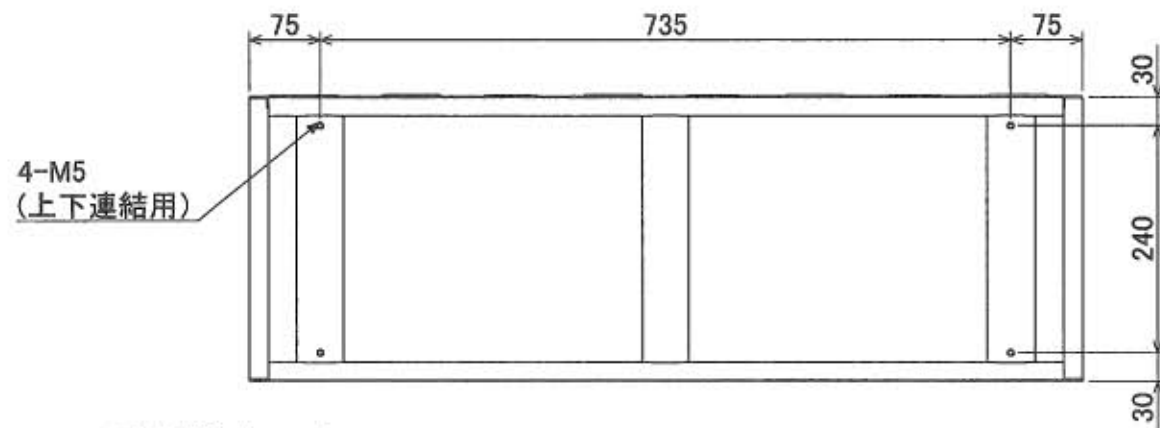

樹脂取手(色:アイボリー)
(シリンダー錠タイプ)
(2方抜け)

名札入れ
(色:アイボリー)
(セル・カード付)

- c. 2019-08-22 天面孔追加 ハイ
- b. 2018-07-30 穴削除 セキ
- a. 2018-04-11 左右連結孔削除 セキ