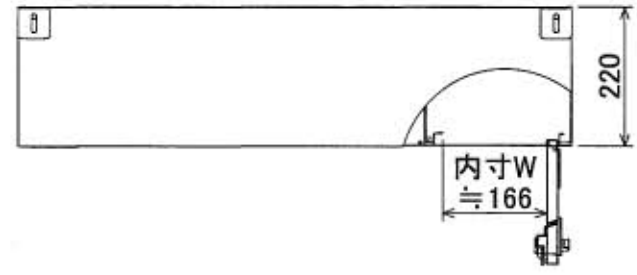

1 2 3 4 5 6 7 8

A
B
C
D
E
F

樹脂取手(色:コールドグレー)
(暗証番号錠タイプ)
(マスターキー1本付)

名札入れ
(色:アイボリー)
(セル・カード付)

転倒防止金具(t1.6)
(アンカー孔 φ10)(付属品)

A
B
C
D
E
F

1 2 3 4 5 6 7 8