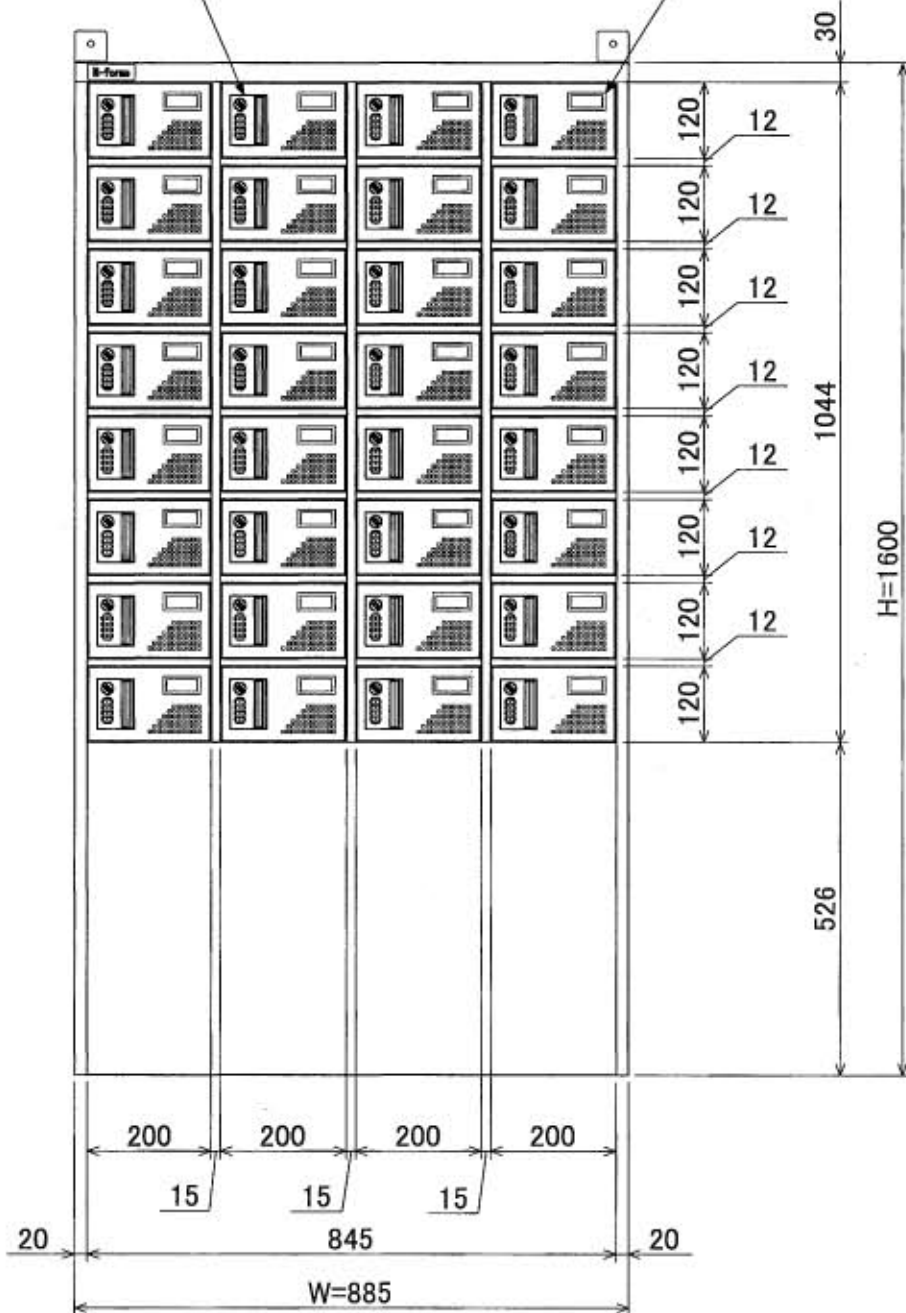

1 2 3 4 5 6 7 8

A
B
C
D
E
F

樹脂取手(色:コールドグレー)
(暗証番号錠タイプ)
(マスターキー1本付)

名札入れ
(色:アイボリー)
(セル・カード付)

転倒防止金具(t1.6)
(アンカー孔 φ10)(付属品)

A
B
C
D
E
F

1 2 3 4 5 6 7 8