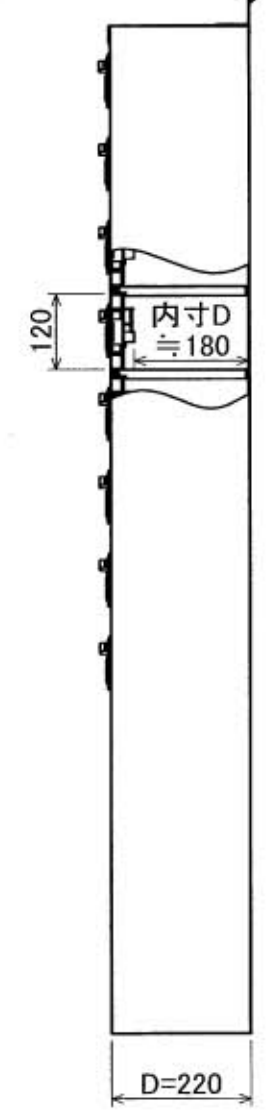

A  
B  
C  
D  
E  
F

A  
B  
C  
D  
E  
F

樹脂取手(色:コールドグレー)  
(暗証番号錠タイプ)  
(マスターキー1本付)

名札入れ  
(色:アイボリー)  
(セル・カード付)

転倒防止金具(t1.6)  
(アンカー孔 φ10)(付属品)

6 7 8