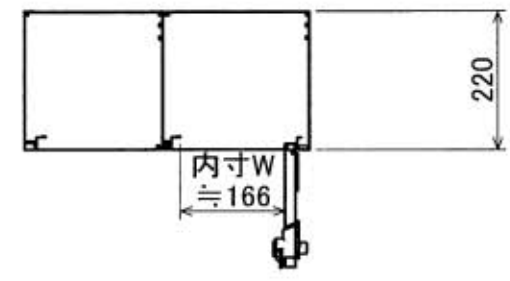

A  
B  
C  
D  
E  
F

A  
B  
C  
D  
E  
F

樹脂取手(色:コールドグレー)  
(暗証番号錠タイプ)  
(マスターキー1本付)

名札入れ  
(色:アイボリー)  
(セル・カード付)

転倒防止金具(t1.6)  
(アンカー孔 φ10)(付属品)

6 7 8