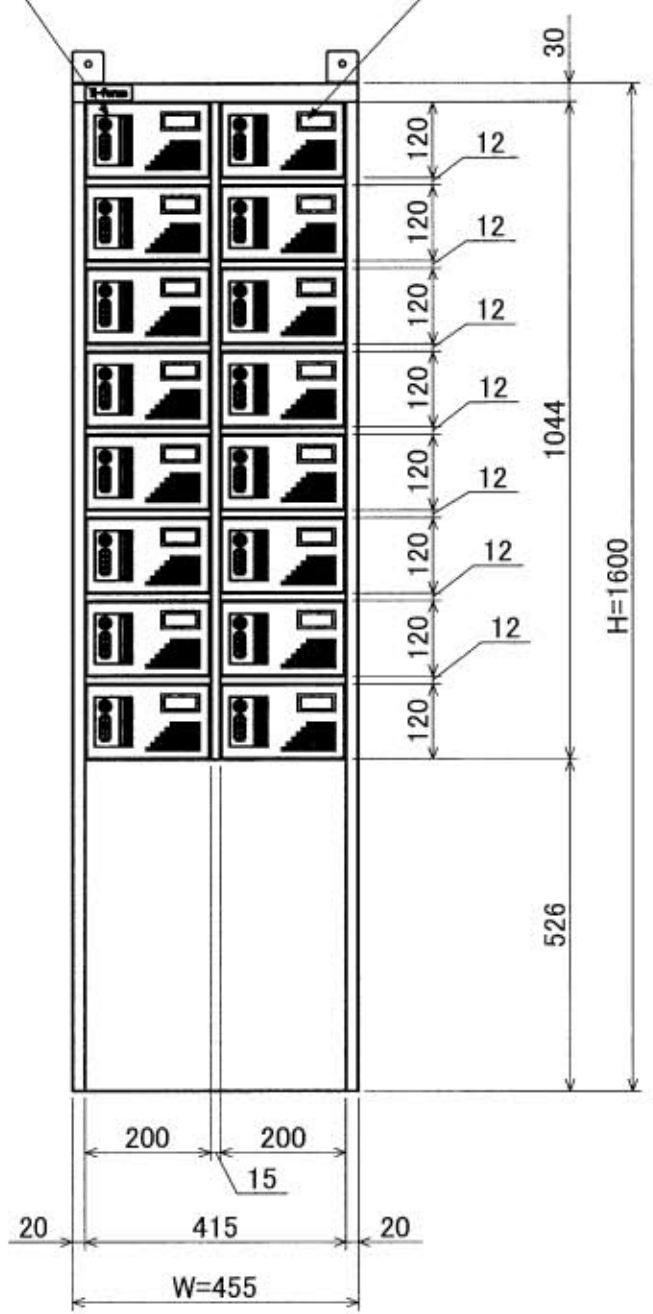

A  
B  
C  
D  
E  
F

A  
B  
C  
D  
E  
F

樹脂取手(色:コールドグレー)  
(暗証番号錠タイプ)  
(マスターキー1本付)

名札入れ  
(色:アイボリー)  
(セル・カード付)

転倒防止金具(t1.6)  
(アンカー孔 φ10)(付属品)

6 7 8