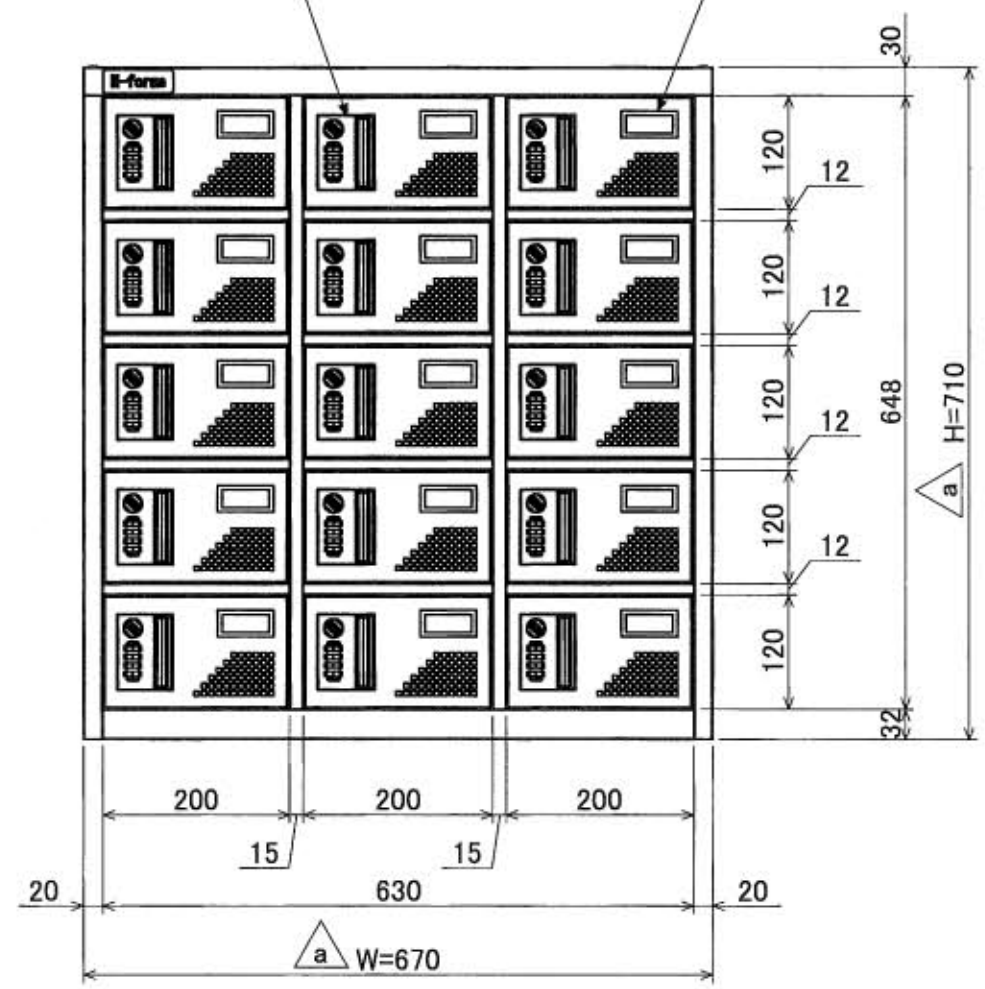

△
樹脂取手(色:コールドグレー)
(暗証番号錠タイプ)
(マスターキー1本付)

名札入れ
(色:アイボリー)
(セル・カード付)

△
a