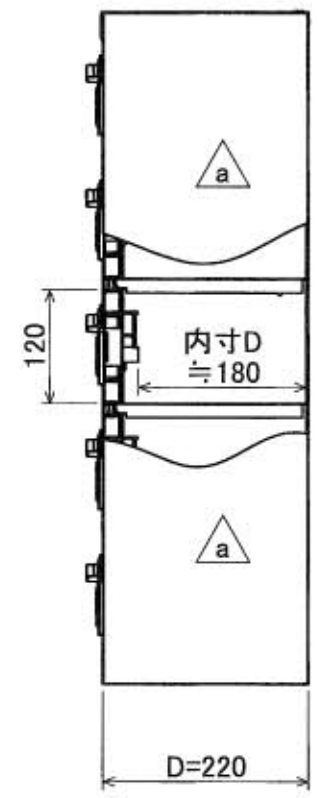

△
樹脂取手(色:コールドグレー)
(暗証番号錠タイプ)
(マスターキー1本付)

名札入れ
(色:アイボリー)
(セル・カード付)

△
a