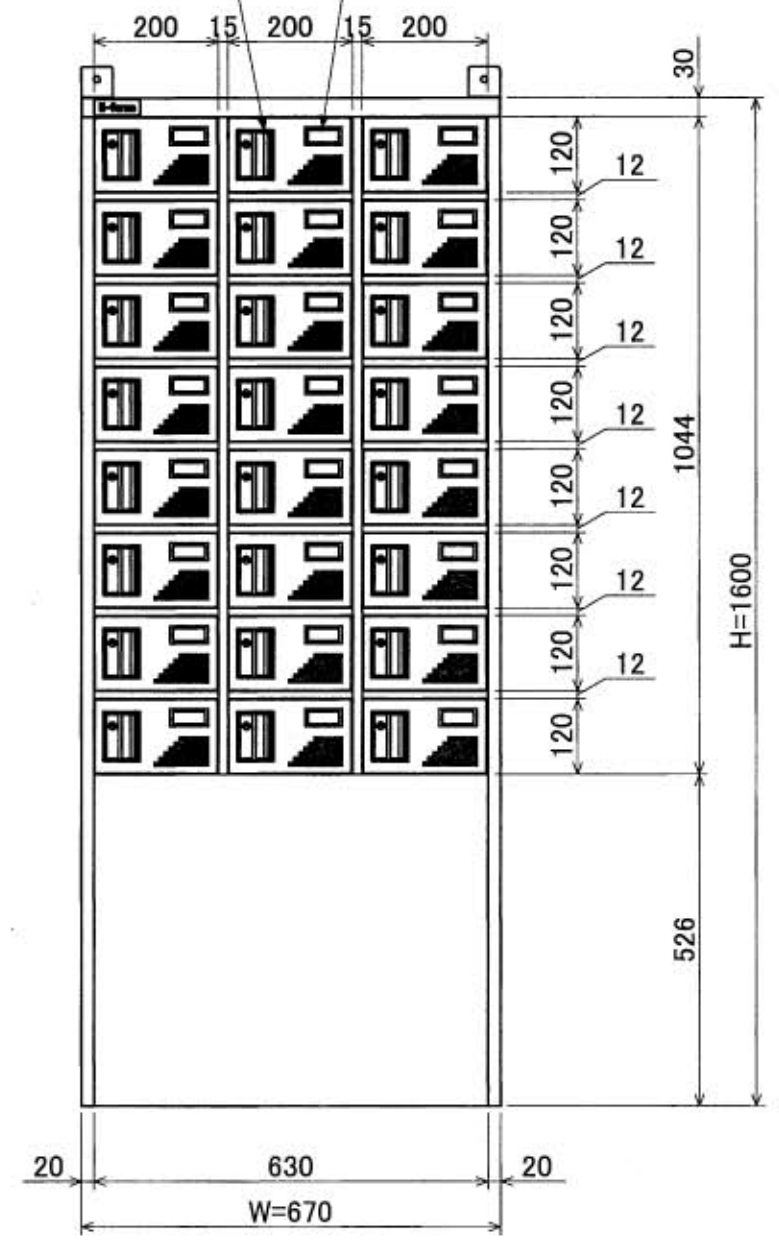

1 2 3 4 5 6 7 8

A
B
C
D
E
F

樹脂取手(色:アイボリー)
(シンター錠タイプ)
(2方抜け)

名札入れ
(色:アイボリー)
(セル・カード付)

転倒防止金具 (t1.6)
(アンカー孔 φ10) (付属品)

A
B
C
D
E
F

1 2 3 4 5 6 7 8