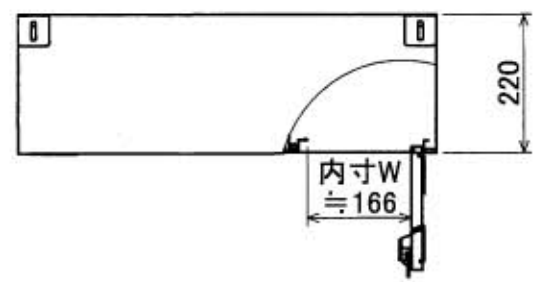

1 2 3 4 5 6 7 8

A
B
C
D
E
F

樹脂取手(色:アイボリー)
(シンター錠タイプ)
(2方抜け)

名札入れ
(色:アイボリー)
(セル・カード付)

転倒防止金具 (t1.6)
(アンカー孔 φ10) (付属品)

A
B
C
D
E
F

1 2 3 4 5 6 7 8